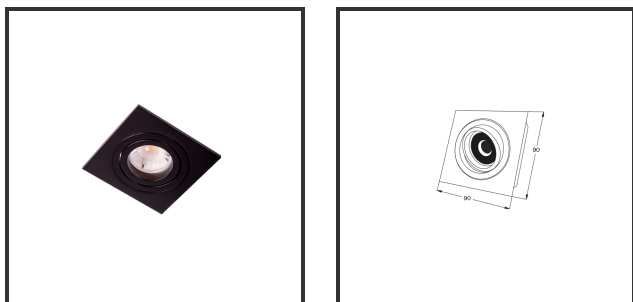

MIRA SQUARE

9005

Cut Out Dimensions	Ø80	Material Housing	Aluminium
Dimensions	92x92x30	Mounting Type	Recessed
Color	RAL9005	Recess Depth	35mm

Reference : 000003931

Product Description

De MIRA bestaat uit **twee types**, vierkant of rond design. Beide zijn verkrijgbaar met **bladveren** of met **gyprocveren** voor een eenvoudige montage. Verkrijgbaar met een **GU10-fitting**. De lichtbron ligt iets dieper in het armatuur om verblinding tegen te gaan. Verkrijgbaar in het aluminium, RAL9005 of RAL9016. Afmetingen rond: Ø 90mm doorsnee. Inbouw: Ø82-84mm. Afmetingen vierkant: 90x88x88, inbouw: 82-84.