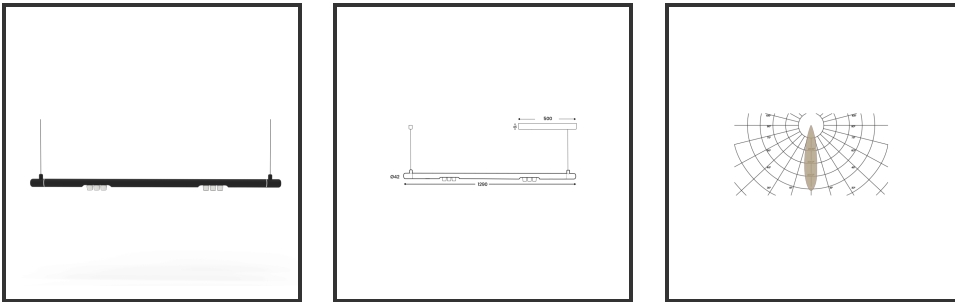

# MAMBA KUPS 120 PENDEL

9005 9010 4000K/CRI90 25° on/off

Beamangle	25°	IP	IP33
CIE Flux Codes	92 98 100 100 100	Color	RAL9005
Colour Deviation (SDCM)	3 sdcn	Color 2	RAL9010
Colour Temperature	4000K	Led type	SMD
Max. connected Load	2x3W	Lumen Maintenance	L80B10 bij 50.000
Connected Voltage	220-240V	Lumen/W	135lm/W
CRI	90	Luminous flux of luminaire	600lm
Dim	No	Material Housing	Aluminium
Dimensions	Ø42x1290	Material Lens/Reflector/Diffusor	PMMA
Energy Efficiency Class	D	Mounting Type	Suspension
Forward Voltage	18V	PF	0,98
Frequency	50-60Hz	Protection Class	II
IK	07	Suspension Length	1,5m
Input current	350mA	UGR	16

## Product Description

Ook de Mamba combineert de meest Lednlux herkenbare afrondingen die we elders terugvinden binnen ons gamma. Samen met een subtiele look en rechtlijnigheid. Een knap staaltje designwerk dat het best tot uiting komt als statement piece te midden van ieders interieur. Waar het hoofdzakelijk bij de Mamba om draait zijn de modulaire magnetische koppelmodules die geïmplementeerd werden in elk onderdeel. Door dit in combinatie te plaatsen met een 48V systeem en de nieuwste led technologieën kregen wij de mogelijkheid om de stroomtoevoer zo laag te houden dat een slank ontwerp geen enkel ontwikkelingsprobleem met zich meebracht. Door de dynamiek tussen de magnetische koppelmodules kunnen alle onderdelen zowel 360° rond zijn als gedraaid worden als individueel horizontaal 180° gedraaid worden waardoor het einde het begin kan worden. Het configureren van een Mamba armatuur gebeurt op geheel en enkel op jouw vraag; de lengte, de module (Kups of Stribe) en de keuze in dim (on/off, Dali, Dali push of Casambi) mogelijkheid hangen allemaal af van jou. Van een strak armatuur boven je eettafel tot een samenstelling die resulteert in nagenoeg eindeloze combinatie mogelijkheden.