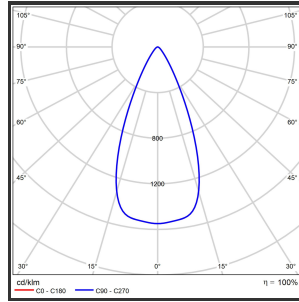

MAMBA KUPS 120 PENDEL

3000K/CRI90 Dali push 9005 9016 45°

Aantal suspensiekabels	2	IP	IP33
Beamangle	45°	Input current	350mA
CIE Flux Codes	92 98 100 100 100	Color	RAL9005
CRI	90	Color 2	RAL9016
Colour Deviation (SDCM)	3 sdcM	Led type	SMD
Colour Temperature	3000K	Lumen Maintenance	L80B10 bij 50.000
Max. connected Load	2x3W	Lumen/W	135lm/W
Connected Voltage	220-240V	Luminous flux of luminaire	600lm
Dim	Dali push	Material Housing	Aluminium
Dimensions	Ø42x1290	Material Lens/Reflector/Diffusor	PMMA
Energy Efficiency Class	D	Mounting Type	Pendel
Forward Voltage	18V	PF	0,98
Frequency	50-60Hz	Protection Class	II
IK	07	Suspension Length	1,5m
		UGR	16

Reference : 000027465

Product Description

Ook de Mamba combineert de meest Lednlux herkenbare afrondingen die we elders terugvinden binnen ons gamma. Samen met een subtiële look en rechtlijnigheid. Een knap staaltje designwerk dat het best tot uiting komt als statement piece te midden van ieders interieur. Waar het hoofdzakelijk bij de Mamba om draait zijn de modulaire magnetische koppelmodules die geïmplementeerd werden in elk onderdeel. Door dit in combinatie te plaatsen met een 48V systeem en de nieuwste led technologieën kregen wij de mogelijkheid om de stroomtoevoer zo laag te houden dat een slank ontwerp geen enkel ontwikkelingsprobleem met zich meebracht. Door de dynamiek tussen de magnetische koppelmodules kunnen alle onderdelen zowel 360° rond zijn als gedraaid worden als individueel horizontaal 180° gedraaid worden waardoor het einde het begin kan worden. Het configureren van een Mamba armatuur gebeurt op geheel en enkel op jouw vraag; de lengte, de module (Kups of Stribe) en de keuze in dim (on/off, Dali, Dali push of Casambi) mogelijkheid hangen allemaal af van jou. Van een strak armatuur boven je eettafel tot een samenstelling die resulteert in nagenoeg eindeloze combinatie mogelijkheden.