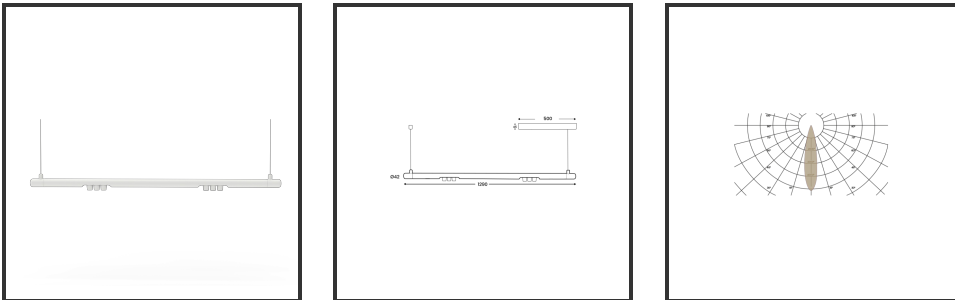

MAMBA KUPS 120 PENDEL

9010 9010 2700K/CRI90 25° Dali push

Beamangle	25°	IP	IP33
CIE Flux Codes	92 98 100 100 100	Color	RAL9010
Colour Deviation (SDCM)	3 sdcn	Color 2	RAL9010
Colour Temperature	2700K	Led type	SMD
Max. connected Load	2x3W	Lumen Maintenance	L80B10 bij 50.000
Connected Voltage	220-240V	Lumen/W	135lm/W
CRI	90	Luminous flux of luminaire	600lm
Dim	Dali push	Material Housing	Aluminium
Dimensions	Ø42x1290	Material Lens/Reflector/Diffusor	PMMA
Energy Efficiency Class	D	Mounting Type	Suspension
Forward Voltage	18V	PF	0,98
Frequency	50-60Hz	Protection Class	II
IK	07	Suspension Length	1,5m
Input current	350mA	UGR	16

Reference : 000027521

Product Description

Ook de Mamba combineert de meest Lednlux herkenbare afrondingen die we elders terugvinden binnen ons gamma. Samen met een subtiele look en rechtlijnigheid. Een knap staaltje designwerk dat het best tot uiting komt als statement piece te midden van ieders interieur. Waar het hoofdzakelijk bij de Mamba om draait zijn de modulaire magnetische koppelmodules die geïmplementeerd werden in elk onderdeel. Door dit in combinatie te plaatsen met een 48V systeem en de nieuwste led technologieën kregen wij de mogelijkheid om de stroomtoevoer zo laag te houden dat een slank ontwerp geen enkel ontwikkelingsprobleem met zich meebracht. Door de dynamiek tussen de magnetische koppelmodules kunnen alle onderdelen zowel 360° rond zijn als gedraaid worden als individueel horizontaal 180° gedraaid worden waardoor het einde het begin kan worden. Het configureren van een Mamba armatuur gebeurt op geheel en enkel op jouw vraag; de lengte, de module (Kups of Stribe) en de keuze in dim (on/off, Dali, Dali push of Casambi) mogelijkheid hangen allemaal af van jou. Van een strak armatuur boven je eettafel tot een samenstelling die resulteert in nagenoeg eindeloze combinatie mogelijkheden.