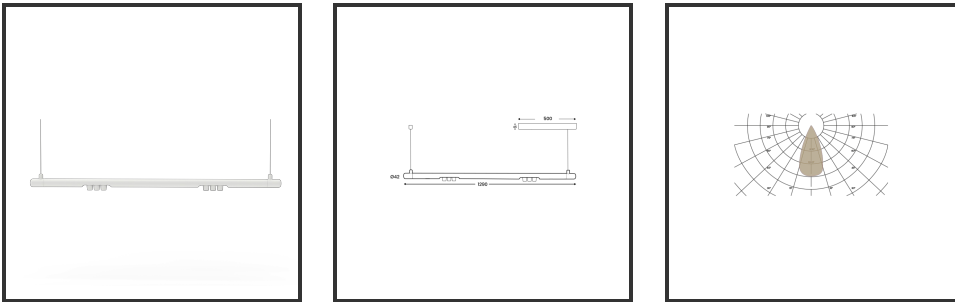

# MAMBA KUPS 120 PENDEL

9010 9010 2700K/CRI90 45° Casambi

Beamangle	45°	IP	IP33
CIE Flux Codes	92 98 100 100 100	Color	RAL9010
Colour Deviation (SDCM)	3 sdcn	Color 2	RAL9010
Colour Temperature	2700K	Led type	SMD
Max. connected Load	2x3W	Lumen Maintenance	L80B10 bij 50.000
Connected Voltage	220-240V	Lumen/W	135lm/W
CRI	90	Luminous flux of luminaire	600lm
Dim	Casambi	Material Housing	Aluminium
Dimensions	Ø42x1290	Material Lens/Reflector/Diffusor	PMMA
Energy Efficiency Class	D	Mounting Type	Suspension
Forward Voltage	18V	PF	0,98
Frequency	50-60Hz	Protection Class	II
IK	07	Suspension Length	1,5m
Input current	350mA	UGR	16

## Product Description

Ook de Mamba combineert de meest Lednlux herkenbare afrondingen die we elders terugvinden binnen ons gamma. Samen met een subtiele look en rechtlijnigheid. Een knap staaltje designwerk dat het best tot uiting komt als statement piece te midden van ieders interieur. Waar het hoofdzakelijk bij de Mamba om draait zijn de modulaire magnetische koppelmodules die geïmplementeerd werden in elk onderdeel. Door dit in combinatie te plaatsen met een 48V systeem en de nieuwste led technologieën kregen wij de mogelijkheid om de stroomtoevoer zo laag te houden dat een slank ontwerp geen enkel ontwikkelingsprobleem met zich meebracht. Door de dynamiek tussen de magnetische koppelmodules kunnen alle onderdelen zowel 360° rond zijn als gedraaid worden als individueel horizontaal 180° gedraaid worden waardoor het einde het begin kan worden. Het configureren van een Mamba armatuur gebeurt op geheel en enkel op jouw vraag; de lengte, de module (Kups of Stribe) en de keuze in dim (on/off, Dali, Dali push of Casambi) mogelijkheid hangen allemaal af van jou. Van een strak armatuur boven je eettafel tot een samenstelling die resulteert in nagenoeg eindeloze combinatie mogelijkheden.