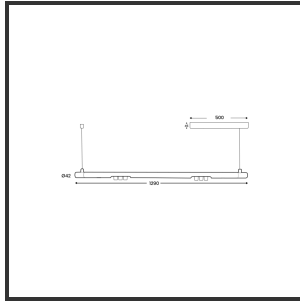

MAMBA KUPS 120 PENDEL

3000K/CRI90 Dali 9010 9010 15°

Aantal suspensiekabels	2	IP	IP33
Beamangle	15°	Input current	350mA
CIE Flux Codes	92 98 100 100 100	Color	RAL9010
CRI	90	Color 2	RAL9010
Colour Deviation (SDCM)	3 sdcn	Led type	SMD
Colour Temperature	3000K	Lumen Maintenance	L80B10 bij 50.000
Max. connected Load	2x3W	Lumen/W	135lm/W
Connected Voltage	220-240V	Luminous flux of luminaire	600lm
Dim	Dali	Material Housing	Aluminium
Dimensions	Ø42x1290	Material Lens/Reflector/Diffusor	PMMA
Energy Efficiency Class	D	Mounting Type	Pendel
Forward Voltage	18V	PF	0,98
Frequency	50-60Hz	Protection Class	II
IK	07	Suspension Length	1,5m
		UGR	16

Product Description

Ook de Mamba combineert de meest Lednlux herkenbare afrondingen die we elders terugvinden binnen ons gamma. Samen met een subtiel look en rechtlijnigheid. Een knap staaltje designwerk dat het best tot uiting komt als statement piece te midden van ieders interieur. Waar het hoofdzakelijk bij de Mamba om draait zijn de modulaire magnetische koppelmodules die geïmplementeerd werden in elk onderdeel. Door dit in combinatie te plaatsen met een 48V systeem en de nieuwste led technologieën kregen wij de mogelijkheid om de stroomtoevoer zo laag te houden dat een slank ontwerp geen enkel ontwikkelingsprobleem met zich meebracht. Door de dynamiek tussen de magnetische koppelmodules kunnen alle onderdelen zowel 360° rond zijn als gedraaid worden als individueel horizontaal 180° gedraaid worden waardoor het einde het begin kan worden. Het configureren van een Mamba armatuur gebeurt op geheel en enkel op jouw vraag; de lengte, de module (Kups of Stribe) en de keuze in dim (on/off, Dali, Dali push of Casambi) mogelijkheid hangen allemaal af van jou. Van een strak armatuur boven je eettafel tot een samenstelling die resulteert in nagenoeg eindeloze combinatie mogelijkheden.