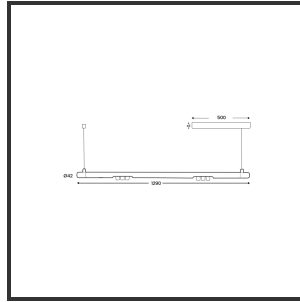

MAMBA KUPS 120 PENDEL

3000K/CRI90 Casambi 9010 9010 15°

Aantal suspensiekabels	2	IP	IP33
Beamangle	15°	Input current	350mA
CIE Flux Codes	92 98 100 100 100	Color	RAL9010
CRI	90	Color 2	RAL9010
Colour Deviation (SDCM)	3 sdcM	Led type	SMD
Colour Temperature	3000K	Lumen Maintenance	L80B10 bij 50.000
Max. connected Load	2x3W	Lumen/W	135lm/W
Connected Voltage	220-240V	Luminous flux of luminaire	600lm
Dim	Casambi	Material Housing	Aluminium
Dimensions	Ø42x1290	Material Lens/Reflector/Diffusor	PMMA
Energy Efficiency Class	D	Mounting Type	Pendel
Forward Voltage	18V	PF	0,98
Frequency	50-60Hz	Protection Class	II
IK	07	Suspension Length	1,5m
		UGR	16

Reference : 000027530

Product Description

Ook de Mamba combineert de meest Lednlux herkenbare afrondingen die we elders terugvinden binnen ons gamma. Samen met een subtiele look en rechtlijnigheid. Een knap staaltje designwerk dat het best tot uiting komt als statement piece te midden van ieders interieur. Waar het hoofdzakelijk bij de Mamba om draait zijn de modulaire magnetische koppelmodules die geïmplementeerd werden in elk onderdeel. Door dit in combinatie te plaatsen met een 48V systeem en de nieuwste led technologieën kregen wij de mogelijkheid om de stroomtoevoer zo laag te houden dat een slank ontwerp geen enkel ontwikkelingsprobleem met zich meebracht. Door de dynamiek tussen de magnetische koppelmodules kunnen alle onderdelen zowel 360° rond zijn as gedraaid worden als individueel horizontaal 180° gedraaid worden waardoor het einde het begin kan worden. Het configureren van een Mamba armatuur gebeurt op geheel en enkel op jouw vraag; de lengte, de module (Kups of Stribe) en de keuze in dim (on/off, Dali, Dali push of Casambi) mogelijkheid hangen allemaal af van jou. Van een strak armatuur boven je eettafel tot een samenstelling die resulteert in nagenoeg eindeloze combinatie mogelijkheden.