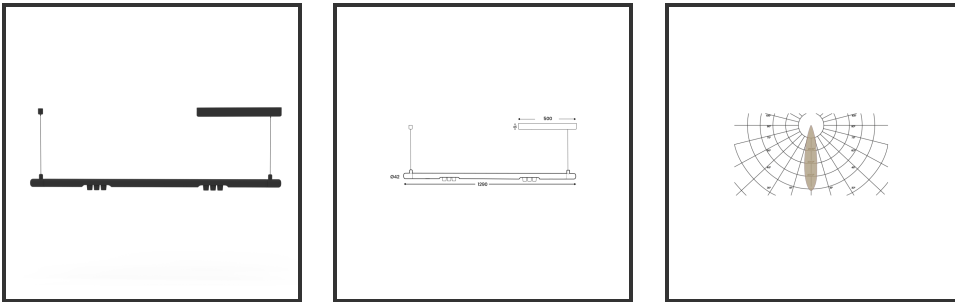

# MAMBA KUPS 120 PENDEL

9010 9016 3000K/CRI90 25° on/off

Beamangle	25°	IP	IP33
CIE Flux Codes	92 98 100 100 100	Color	RAL9010
Colour Deviation (SDCM)	3 sdcn	Color 2	RAL9016
Colour Temperature	3000K	Led type	SMD
Max. connected Load	2x3W	Lumen Maintenance	L80B10 bij 50.000
Connected Voltage	220-240V	Lumen/W	135lm/W
CRI	90	Luminous flux of luminaire	600lm
Dim	No	Material Housing	Aluminium
Dimensions	Ø42x1290	Material Lens/Reflector/Diffusor	PMMA
Energy Efficiency Class	D	Mounting Type	Suspension
Forward Voltage	18V	PF	0,98
Frequency	50-60Hz	Protection Class	II
IK	07	Suspension Length	1,5m
Input current	350mA	UGR	16

## Product Description

Ook de Mamba combineert de meest Lednlux herkenbare afrondingen die we elders terugvinden binnen ons gamma. Samen met een subtiele look en rechtlijnigheid. Een knap staaltje designwerk dat het best tot uiting komt als statement piece te midden van ieders interieur. Waar het hoofdzakelijk bij de Mamba om draait zijn de modulaire magnetische koppelmodules die geïmplementeerd werden in elk onderdeel. Door dit in combinatie te plaatsen met een 48V systeem en de nieuwste led technologieën kregen wij de mogelijkheid om de stroomtoevoer zo laag te houden dat een slank ontwerp geen enkel ontwikkelingsprobleem met zich meebracht. Door de dynamiek tussen de magnetische koppelmodules kunnen alle onderdelen zowel 360° rond zijn als gedraaid worden als individueel horizontaal 180° gedraaid worden waardoor het einde het begin kan worden. Het configureren van een Mamba armatuur gebeurt op geheel en enkel op jouw vraag; de lengte, de module (Kups of Stribe) en de keuze in dim (on/off, Dali, Dali push of Casambi) mogelijkheid hangen allemaal af van jou. Van een strak armatuur boven je eettafel tot een samenstelling die resulteert in nagenoeg eindeloze combinatie mogelijkheden.