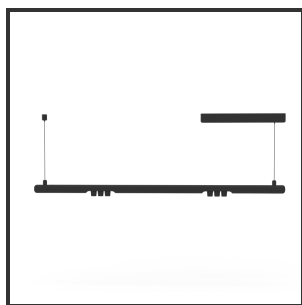

MAMBA KUPS 120 PENDEL

3000K/CRI90 Casambi 9010 9016 25°

Aantal suspensiekabels	2	IP	IP33
Beamangle	25°	Input current	350mA
CIE Flux Codes	92 98 100 100 100	Color	RAL9010
CRI	90	Color 2	RAL9016
Colour Deviation (SDCM)	3 sdcM	Led type	SMD
Colour Temperature	3000K	Lumen Maintenance	L80B10 bij 50.000
Max. connected Load	2x3W	Lumen/W	135lm/W
Connected Voltage	220-240V	Luminous flux of luminaire	600lm
Dim	Casambi	Material Housing	Aluminium
Dimensions	Ø42x1290	Material Lens/Reflector/Diffusor	PMMA
Energy Efficiency Class	D	Mounting Type	Pendel
Forward Voltage	18V	PF	0,98
Frequency	50-60Hz	Protection Class	II
IK	07	Suspension Length	1,5m
		UGR	16

Reference : 000027570

Product Description

Ook de Mamba combineert de meest Lednlux herkenbare afrondingen die we elders terugvinden binnen ons gamma. Samen met een subtiel look en rechtlijnigheid. Een knap staaltje designwerk dat het best tot uiting komt als statement piece te midden van ieders interieur. Waar het hoofdzakelijk bij de Mamba om draait zijn de modulaire magnetische koppelmodules die geïmplementeerd werden in elk onderdeel. Door dit in combinatie te plaatsen met een 48V systeem en de nieuwste led technologieën kregen wij de mogelijkheid om de stroomtoevoer zo laag te houden dat een slank ontwerp geen enkel ontwikkelingsprobleem met zich meebracht. Door de dynamiek tussen de magnetische koppelmodules kunnen alle onderdelen zowel 360° rond zijn als gedraaid worden als individueel horizontaal 180° gedraaid worden waardoor het einde het begin kan worden. Het configureren van een Mamba armatuur gebeurt op geheel en enkel op jouw vraag; de lengte, de module (Kups of Stribe) en de keuze in dim (on/off, Dali, Dali push of Casambi) mogelijkheid hangen allemaal af van jou. Van een strak armatuur boven je eettafel tot een samenstelling die resulteert in nagenoeg eindeloze combinatie mogelijkheden.