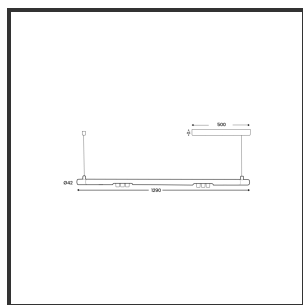

MAMBA KUPS 120 PENDEL

3000K/CRI90 Casambi 9010 9016 25°

Aantal suspensiekabels	2	IP	IP33
Beamangle	25°	Input current	350mA
CIE Flux Codes	92 98 100 100 100	Color	RAL9010
CRI	90	Color 2	RAL9016
Colour Deviation (SDCM)	3 sdcM	Led type	SMD
Colour Temperature	3000K	Lumen Maintenance	L80B10 bij 50.000
Max. connected Load	2x3W	Lumen/W	135lm/W
Connected Voltage	220-240V	Luminous flux of luminaire	600lm
Dim	Casambi	Material Housing	Aluminium
Dimensions	Ø42x1290	Material Lens/Reflector/Diffusor	PMMA
Energy Efficiency Class	D	Mounting Type	Pendel
Forward Voltage	18V	PF	0,98
Frequency	50-60Hz	Protection Class	II
IK	07	Suspension Length	1,5m
		UGR	16

Reference : 000027570

Product Description

Ook de Mamba combineert de meest Lednlux herkenbare afrondingen die we elders terugvinden binnen ons gamma. Samen met een subtiel look en rechtlijnigheid. Een knap staaltje designwerk dat het best tot uiting komt als statement piece te midden van ieders interieur. Waar het hoofdzakelijk bij de Mamba om draait zijn de modulaire magnetische koppelmodules die geïmplementeerd werden in elk onderdeel. Door dit in combinatie te plaatsen met een 48V systeem en de nieuwste led technologieën kregen wij de mogelijkheid om de stroomtoevoer zo laag te houden dat een slank ontwerp geen enkel ontwikkelingsprobleem met zich meebracht. Door de dynamiek tussen de magnetische koppelmodules kunnen alle onderdelen zowel 360° rond zijn als gedraaid worden als individueel horizontaal 180° gedraaid worden waardoor het einde het begin kan worden. Het configureren van een Mamba armatuur gebeurt op geheel en enkel op jouw vraag; de lengte, de module (Kups of Stribe) en de keuze in dim (on/off, Dali, Dali push of Casambi) mogelijkheid hangen allemaal af van jou. Van een strak armatuur boven je eettafel tot een samenstelling die resulteert in nagenoeg eindeloze combinatie mogelijkheden.