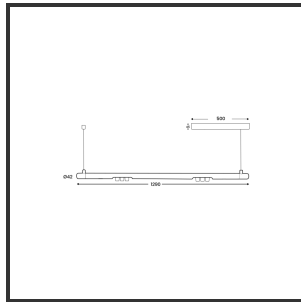

MAMBA KUPS 120 PENDEL

9010 9016 4000K/CRI90 15° on/off

Beamangle	15°	IP	IP33
CIE Flux Codes	92 98 100 100 100	Color	RAL9010
Colour Deviation (SDCM)	3 sdcn	Color 2	RAL9016
Colour Temperature	4000K	Led type	SMD
Max. connected Load	2x3W	Lumen Maintenance	L80B10 bij 50.000
Connected Voltage	220-240V	Lumen/W	135lm/W
CRI	90	Luminous flux of luminaire	600lm
Dim	No	Material Housing	Aluminium
Dimensions	Ø42x1290	Material Lens/Reflector/Diffusor	PMMA
Energy Efficiency Class	D	Mounting Type	Suspension
Forward Voltage	18V	PF	0,98
Frequency	50-60Hz	Protection Class	II
IK	07	Suspension Length	1,5m
Input current	350mA	UGR	16

Reference : 000027575

Product Description

Ook de Mamba combineert de meest Lednlux herkenbare afrondingen die we elders terugvinden binnen ons gamma. Samen met een subtiele look en rechtlijnigheid. Een knap staaltje designwerk dat het best tot uiting komt als statement piece te midden van ieders interieur. Waar het hoofdzakelijk bij de Mamba om draait zijn de modulaire magnetische koppelmodules die geïmplementeerd werden in elk onderdeel. Door dit in combinatie te plaatsen met een 48V systeem en de nieuwste led technologieën kregen wij de mogelijkheid om de stroomtoevoer zo laag te houden dat een slank ontwerp geen enkel ontwikkelingsprobleem met zich meebracht. Door de dynamiek tussen de magnetische koppelmodules kunnen alle onderdelen zowel 360° rond zijn als gedraaid worden als individueel horizontaal 180° gedraaid worden waardoor het einde het begin kan worden. Het configureren van een Mamba armatuur gebeurt op geheel en enkel op jouw vraag; de lengte, de module (Kups of Stribe) en de keuze in dim (on/off, Dali, Dali push of Casambi) mogelijkheid hangen allemaal af van jou. Van een strak armatuur boven je eettafel tot een samenstelling die resulteert in nagenoeg eindeloze combinatie mogelijkheden.