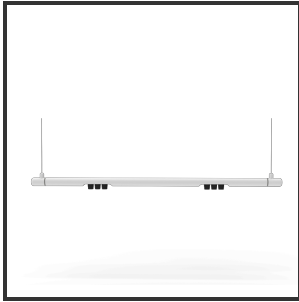

MAMBA KUPS 120 PENDEL

2700K/CRI90 Dali 9016 9005 25°

Aantal suspensiekabels	2	IP	IP33
Beamangle	25°	Input current	350mA
CIE Flux Codes	92 98 100 100 100	Color	RAL9016
CRI	90	Color 2	RAL9005
Colour Deviation (SDCM)	3 sdcM	Led type	SMD
Colour Temperature	2700K	Lumen Maintenance	L80B10 bij 50.000
Max. connected Load	2x3W	Lumen/W	135lm/W
Connected Voltage	220-240V	Luminous flux of luminaire	600lm
Dim	Dali	Material Housing	Aluminium
Dimensions	Ø42x1290	Material Lens/Reflector/Diffusor	PMMA
Energy Efficiency Class	D	Mounting Type	Pendel
Forward Voltage	18V	PF	0,98
Frequency	50-60Hz	Protection Class	II
IK	07	Suspension Length	1,5m
		UGR	16

Product Description

Ook de Mamba combineert de meest Lednlux herkenbare afrondingen die we elders terugvinden binnen ons gamma. Samen met een subtiele look en rechtlijnigheid. Een knap staaltje designwerk dat het best tot uiting komt als statement piece te midden van ieders interieur. Waar het hoofdzakelijk bij de Mamba om draait zijn de modulaire magnetische koppelmodules die geïmplementeerd werden in elk onderdeel. Door dit in combinatie te plaatsen met een 48V systeem en de nieuwste led technologieën kregen wij de mogelijkheid om de stroomtoevoer zo laag te houden dat een slank ontwerp geen enkel ontwikkelingsprobleem met zich meebracht. Door de dynamiek tussen de magnetische koppelmodules kunnen alle onderdelen zowel 360° rond zijn als gedraaid worden als individueel horizontaal 180° gedraaid worden waardoor het einde het begin kan worden. Het configureren van een Mamba armatuur gebeurt op geheel en enkel op jouw vraag; de lengte, de module (Kups of Stribe) en de keuze in dim (on/off, Dali, Dali push of Casambi) mogelijkheid hangen allemaal af van jou. Van een strak armatuur boven je eettafel tot een samenstelling die resulteert in nagenoeg eindeloze combinatie mogelijkheden.