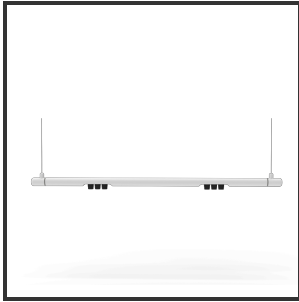

# MAMBA KUPS 120 PENDEL

2700K/CRI90 Dali push 9016 9005 45°

Aantal suspensiekabels	2	IP	IP33
Beamangle	45°	Input current	350mA
CIE Flux Codes	92 98 100 100 100	Color	RAL9016
CRI	90	Color 2	RAL9005
Colour Deviation (SDCM)	3 sdcM	Led type	SMD
Colour Temperature	2700K	Lumen Maintenance	L80B10 bij 50.000
Max. connected Load	2x3W	Lumen/W	135lm/W
Connected Voltage	220-240V	Luminous flux of luminaire	600lm
Dim	Dali push	Material Housing	Aluminium
Dimensions	Ø42x1290	Material Lens/Reflector/Diffusor	PMMA
Energy Efficiency Class	D	Mounting Type	Pendel
Forward Voltage	18V	PF	0,98
Frequency	50-60Hz	Protection Class	II
IK	07	Suspension Length	1,5m
		UGR	16

## Product Description

Ook de Mamba combineert de meest Lednlux herkenbare afrondingen die we elders terugvinden binnen ons gamma. Samen met een subtiele look en rechtlijnigheid. Een knap staaltje designwerk dat het best tot uiting komt als statement piece te midden van ieders interieur. Waar het hoofdzakelijk bij de Mamba om draait zijn de modulaire magnetische koppelmodules die geïmplementeerd werden in elk onderdeel. Door dit in combinatie te plaatsen met een 48V systeem en de nieuwste led technologieën kregen wij de mogelijkheid om de stroomtoevoer zo laag te houden dat een slank ontwerp geen enkel ontwikkelingsprobleem met zich meebracht. Door de dynamiek tussen de magnetische koppelmodules kunnen alle onderdelen zowel 360° rond zijn als gedraaid worden als individueel horizontaal 180° gedraaid worden waardoor het einde het begin kan worden. Het configureren van een Mamba armatuur gebeurt op geheel en enkel op jouw vraag; de lengte, de module (Kups of Stribe) en de keuze in dim (on/off, Dali, Dali push of Casambi) mogelijkheid hangen allemaal af van jou. Van een strak armatuur boven je eettafel tot een samenstelling die resulteert in nagenoeg eindeloze combinatie mogelijkheden.