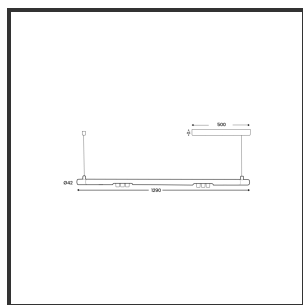

# MAMBA KUPS 120 PENDEL

3000K/CRI90 on/off 9016 9005 45°

Aantal suspensiekabels	2	IP	IP33
Beamangle	45°	Input current	350mA
CIE Flux Codes	92 98 100 100 100	Color	RAL9016
CRI	90	Color 2	RAL9005
Colour Deviation (SDCM)	3 sdcM	Led type	SMD
Colour Temperature	3000K	Lumen Maintenance	L80B10 bij 50.000
Max. connected Load	2x3W	Lumen/W	135lm/W
Connected Voltage	220-240V	Luminous flux of luminaire	600lm
Dim	No	Material Housing	Aluminium
Dimensions	Ø42x1290	Material Lens/Reflector/Diffusor	PMMA
Energy Efficiency Class	D	Mounting Type	Pendel
Forward Voltage	18V	PF	0,98
Frequency	50-60Hz	Protection Class	II
IK	07	Suspension Length	1,5m
		UGR	16

## Product Description

Ook de Mamba combineert de meest Lednlux herkenbare afrondingen die we elders terugvinden binnen ons gamma. Samen met een subtiele look en rechtlijnigheid. Een knap staaltje designwerk dat het best tot uiting komt als statement piece te midden van ieders interieur. Waar het hoofdzakelijk bij de Mamba om draait zijn de modulaire magnetische koppelmodules die geïmplementeerd werden in elk onderdeel. Door dit in combinatie te plaatsen met een 48V systeem en de nieuwste led technologieën kregen wij de mogelijkheid om de stroomtoevoer zo laag te houden dat een slank ontwerp geen enkel ontwikkelingsprobleem met zich meebracht. Door de dynamiek tussen de magnetische koppelmodules kunnen alle onderdelen zowel 360° rond zijn as gedraaid worden als individueel horizontaal 180° gedraaid worden waardoor het einde het begin kan worden. Het configureren van een Mamba armatuur gebeurt op geheel en enkel op jouw vraag; de lengte, de module (Kups of Stribe) en de keuze in dim (on/off, Dali, Dali push of Casambi) mogelijkheid hangen allemaal af van jou. Van een strak armatuur boven je eettafel tot een samenstelling die resulteert in nagenoeg eindeloze combinatie mogelijkheden.