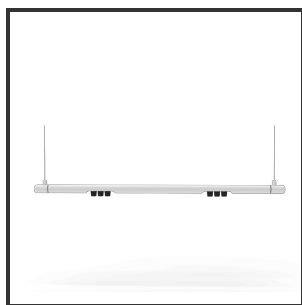

# MAMBA KUPS 120 PENDEL

3000K/CRI90 on/off 9016 9005 45°

Aantal suspensiekabels	2	IP	IP33
Beamangle	45°	Input current	350mA
CIE Flux Codes	92 98 100 100 100	Color	RAL9016
CRI	90	Color 2	RAL9005
Colour Deviation (SDCM)	3 sdcM	Led type	SMD
Colour Temperature	3000K	Lumen Maintenance	L80B10 bij 50.000
Max. connected Load	2x3W	Lumen/W	135lm/W
Connected Voltage	220-240V	Luminous flux of luminaire	600lm
Dim	No	Material Housing	Aluminium
Dimensions	Ø42x1290	Material Lens/Reflector/Diffusor	PMMA
Energy Efficiency Class	D	Mounting Type	Pendel
Forward Voltage	18V	PF	0,98
Frequency	50-60Hz	Protection Class	II
IK	07	Suspension Length	1,5m
		UGR	16

## Product Description

Ook de Mamba combineert de meest Lednlux herkenbare afrondingen die we elders terugvinden binnen ons gamma. Samen met een subtiele look en rechtlijnigheid. Een knap staaltje designwerk dat het best tot uiting komt als statement piece te midden van ieders interieur. Waar het hoofdzakelijk bij de Mamba om draait zijn de modulaire magnetische koppelmodules die geïmplementeerd werden in elk onderdeel. Door dit in combinatie te plaatsen met een 48V systeem en de nieuwste led technologieën kregen wij de mogelijkheid om de stroomtoevoer zo laag te houden dat een slank ontwerp geen enkel ontwikkelingsprobleem met zich meebracht. Door de dynamiek tussen de magnetische koppelmodules kunnen alle onderdelen zowel 360° rond zijn as gedraaid worden als individueel horizontaal 180° gedraaid worden waardoor het einde het begin kan worden. Het configureren van een Mamba armatuur gebeurt op geheel en enkel op jouw vraag; de lengte, de module (Kups of Stribe) en de keuze in dim (on/off, Dali, Dali push of Casambi) mogelijkheid hangen allemaal af van jou. Van een strak armatuur boven je eettafel tot een samenstelling die resulteert in nagenoeg eindeloze combinatie mogelijkheden.