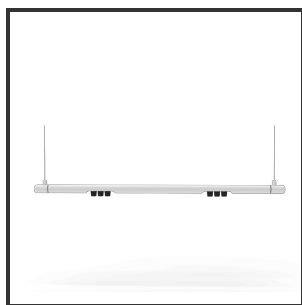

# MAMBA KUPS 120 PENDEL

4000K/CRI90 on/off 9016 9005 15°

Aantal suspensiekabels	2	IP	IP33
Beamangle	15°	Input current	350mA
CIE Flux Codes	92 98 100 100 100	Color	RAL9016
CRI	90	Color 2	RAL9005
Colour Deviation (SDCM)	3 sdc	Led type	SMD
Colour Temperature	4000K	Lumen Maintenance	L80B10 bij 50.000
Max. connected Load	2x3W	Lumen/W	135lm/W
Connected Voltage	220-240V	Luminous flux of luminaire	600lm
Dim	No	Material Housing	Aluminium
Dimensions	Ø42x1290	Material Lens/Reflector/Diffusor	PMMA
Energy Efficiency Class	D	Mounting Type	Pendel
Forward Voltage	18V	PF	0,98
Frequency	50-60Hz	Protection Class	II
IK	07	Suspension Length	1,5m
		UGR	16

## Product Description

Ook de Mamba combineert de meest Lednlux herkenbare afrondingen die we elders terugvinden binnen ons gamma. Samen met een subtiele look en rechtlijnigheid. Een knap staaltje designwerk dat het best tot uiting komt als statement piece te midden van ieders interieur. Waar het hoofdzakelijk bij de Mamba om draait zijn de modulaire magnetische koppelmodules die geïmplementeerd werden in elk onderdeel. Door dit in combinatie te plaatsen met een 48V systeem en de nieuwste led technologieën kregen wij de mogelijkheid om de stroomtoevoer zo laag te houden dat een slank ontwerp geen enkel ontwikkelingsprobleem met zich meebracht. Door de dynamiek tussen de magnetische koppelmodules kunnen alle onderdelen zowel 360° rond zijn als gedraaid worden als individueel horizontaal 180° gedraaid worden waardoor het einde het begin kan worden. Het configureren van een Mamba armatuur gebeurt op geheel en enkel op jouw vraag; de lengte, de module (Kups of Stribe) en de keuze in dim (on/off, Dali, Dali push of Casambi) mogelijkheid hangen allemaal af van jou. Van een strak armatuur boven je eettafel tot een samenstelling die resulteert in nagenoeg eindeloze combinatie mogelijkheden.