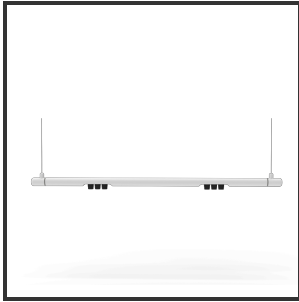

MAMBA KUPS 120 PENDEL

4000K/CRI90 Casambi 9016 9005 45°

Aantal suspensiekabels	2	IP	IP33
Beamangle	45°	Input current	350mA
CIE Flux Codes	92 98 100 100 100	Color	RAL9016
CRI	90	Color 2	RAL9005
Colour Deviation (SDCM)	3 sdcM	Led type	SMD
Colour Temperature	4000K	Lumen Maintenance	L80B10 bij 50.000
Max. connected Load	2x3W	Lumen/W	135lm/W
Connected Voltage	220-240V	Luminous flux of luminaire	600lm
Dim	Casambi	Material Housing	Aluminium
Dimensions	Ø42x1290	Material Lens/Reflector/Diffusor	PMMA
Energy Efficiency Class	D	Mounting Type	Pendel
Forward Voltage	18V	PF	0,98
Frequency	50-60Hz	Protection Class	II
IK	07	Suspension Length	1,5m
		UGR	16

Reference : 000027622

Product Description

Ook de Mamba combineert de meest Lednlux herkenbare afrondingen die we elders terugvinden binnen ons gamma. Samen met een subtiële look en rechtlijnigheid. Een knap staaltje designwerk dat het best tot uiting komt als statement piece te midden van ieders interieur. Waar het hoofdzakelijk bij de Mamba om draait zijn de modulaire magnetische koppelmodules die geïmplementeerd werden in elk onderdeel. Door dit in combinatie te plaatsen met een 48V systeem en de nieuwste led technologieën kregen wij de mogelijkheid om de stroomtoevoer zo laag te houden dat een slank ontwerp geen enkel ontwikkelingsprobleem met zich meebracht. Door de dynamiek tussen de magnetische koppelmodules kunnen alle onderdelen zowel 360° rond zijn als gedraaid worden als individueel horizontaal 180° gedraaid worden waardoor het einde het begin kan worden. Het configureren van een Mamba armatuur gebeurt op geheel en enkel op jouw vraag; de lengte, de module (Kups of Stribe) en de keuze in dim (on/off, Dali, Dali push of Casambi) mogelijkheid hangen allemaal af van jou. Van een strak armatuur boven je eettafel tot een samenstelling die resulteert in nagenoeg eindeloze combinatie mogelijkheden.