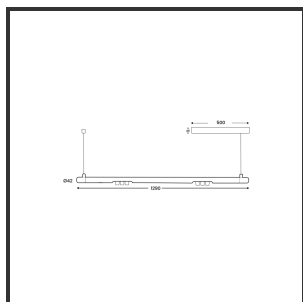

MAMBA KUPS 120 PENDEL

9016 9010 2700K/CRI90 15° Casambi

Beamangle	15°	IP	IP33
CIE Flux Codes	92 98 100 100 100	Color	RAL9016
Colour Deviation (SDCM)	3 sdcM	Color 2	RAL9010
Colour Temperature	2700K	Led type	SMD
Max. connected Load	2x3W	Lumen Maintenance	L80B10 bij 50.000
Connected Voltage	220-240V	Lumen/W	135lm/W
CRI	90	Luminous flux of luminaire	600lm
Dim	Casambi	Material Housing	Aluminium
Dimensions	Ø42x1290	Material Lens/Reflector/Diffusor	PMMA
Energy Efficiency Class	D	Mounting Type	Suspension
Forward Voltage	18V	PF	0,98
Frequency	50-60Hz	Protection Class	II
IK	07	Suspension Length	1,5m
Input current	350mA	UGR	16

Reference : 000027626

Product Description

Ook de Mamba combineert de meest Lednlux herkenbare afrondingen die we elders terugvinden binnen ons gamma. Samen met een subtiele look en rechtlijnigheid. Een knap staaltje designwerk dat het best tot uiting komt als statement piece te midden van ieders interieur. Waar het hoofdzakelijk bij de Mamba om draait zijn de modulaire magnetische koppelmodules die geïmplementeerd werden in elk onderdeel. Door dit in combinatie te plaatsen met een 48V systeem en de nieuwste led technologieën kregen wij de mogelijkheid om de stroomtoevoer zo laag te houden dat een slank ontwerp geen enkel ontwikkelingsprobleem met zich meebracht. Door de dynamiek tussen de magnetische koppelmodules kunnen alle onderdelen zowel 360° rond zijn als gedraaid worden als individueel horizontaal 180° gedraaid worden waardoor het einde het begin kan worden. Het configureren van een Mamba armatuur gebeurt op geheel en enkel op jouw vraag; de lengte, de module (Kups of Stribe) en de keuze in dim (on/off, Dali, Dali push of Casambi) mogelijkheid hangen allemaal af van jou. Van een strak armatuur boven je eettafel tot een samenstelling die resulteert in nagenoeg eindeloze combinaties mogelijkheden.