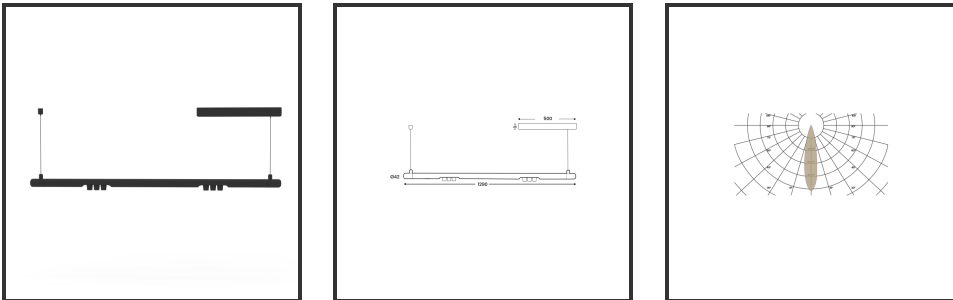

MAMBA KUPS 120 PENDEL

9016 9010 3000K/CRI90 25° on/off

Beamangle	25°	IP	IP33
CIE Flux Codes	92 98 100 100 100	Color	RAL9016
Colour Deviation (SDCM)	3 sdcM	Color 2	RAL9010
Colour Temperature	3000K	Led type	SMD
Max. connected Load	2x3W	Lumen Maintenance	L80B10 bij 50.000
Connected Voltage	220-240V	Lumen/W	135lm/W
CRI	90	Luminous flux of luminaire	600lm
Dim	No	Material Housing	Aluminium
Dimensions	Ø42x1290	Material Lens/Reflector/Diffusor	PMMA
Energy Efficiency Class	D	Mounting Type	Suspension
Forward Voltage	18V	PF	0,98
Frequency	50-60Hz	Protection Class	II
IK	07	Suspension Length	1,5m
Input current	350mA	UGR	16

Reference : 000027639

Product Description

Ook de Mamba combineert de meest Lednlux herkenbare afrondingen die we elders terugvinden binnen ons gamma. Samen met een subtiele look en rechtlijnigheid. Een knap staaltje designwerk dat het best tot uiting komt als statement piece te midden van ieders interieur. Waar het hoofdzakelijk bij de Mamba om draait zijn de modulaire magnetische koppelmodules die geïmplementeerd werden in elk onderdeel. Door dit in combinatie te plaatsen met een 48V systeem en de nieuwste led technologieën kregen wij de mogelijkheid om de stroomtoevoer zo laag te houden dat een slank ontwerp geen enkel ontwikkelingsprobleem met zich meebracht. Door de dynamiek tussen de magnetische koppelmodules kunnen alle onderdelen zowel 360° rond zijn als gedraaid worden als individueel horizontaal 180° gedraaid worden waardoor het einde het begin kan worden. Het configureren van een Mamba armatuur gebeurt op geheel en enkel op jouw vraag; de lengte, de module (Kups of Stribe) en de keuze in dim (on/off, Dali, Dali push of Casambi) mogelijkheid hangen allemaal af van jou. Van een strak armatuur boven je eettafel tot een samenstelling die resulteert in nagenoeg eindeloze combinatie mogelijkheden.