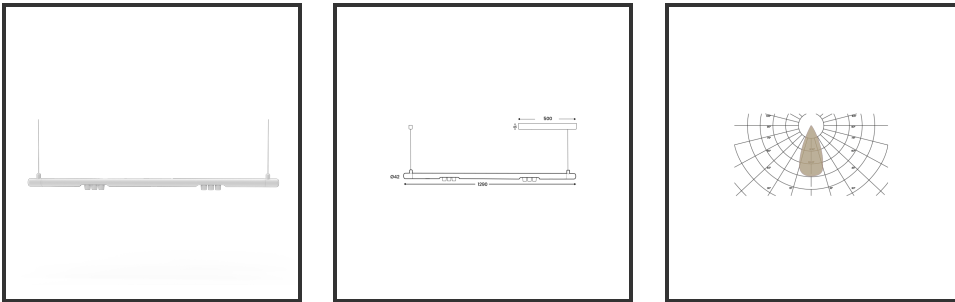

MAMBA KUPS 120 PENDEL

9016 9016 3000K/CRI90 45° Dali

Beamangle	45°	IP	IP33
CIE Flux Codes	92 98 100 100 100	Color	RAL9016
Colour Deviation (SDCM)	3 sdcM	Color 2	RAL9016
Colour Temperature	3000K	Led type	SMD
Max. connected Load	2x3W	Lumen Maintenance	L80B10 bij 50.000
Connected Voltage	220-240V	Lumen/W	135lm/W
CRI	90	Luminous flux of luminaire	600lm
Dim	Dali	Material Housing	Aluminium
Dimensions	Ø42x1290	Material Lens/Reflector/Diffusor	PMMA
Energy Efficiency Class	D	Mounting Type	Suspension
Forward Voltage	18V	PF	0,98
Frequency	50-60Hz	Protection Class	II
IK	07	Suspension Length	1,5m
Input current	350mA	UGR	16

Reference : 000027680

Product Description

Ook de Mamba combineert de meest Lednlux herkenbare afrondingen die we elders terugvinden binnen ons gamma. Samen met een subtiele look en rechtlijnigheid. Een knap staaltje designwerk dat het best tot uiting komt als statement piece te midden van ieders interieur. Waar het hoofdzakelijk bij de Mamba om draait zijn de modulaire magnetische koppelmodules die geïmplementeerd werden in elk onderdeel. Door dit in combinatie te plaatsen met een 48V systeem en de nieuwste led technologieën kregen wij de mogelijkheid om de stroomtoevoer zo laag te houden dat een slank ontwerp geen enkel ontwikkelingsprobleem met zich meebracht. Door de dynamiek tussen de magnetische koppelmodules kunnen alle onderdelen zowel 360° rond zijn als gedraaid worden als individueel horizontaal 180° gedraaid worden waardoor het einde het begin kan worden. Het configureren van een Mamba armatuur gebeurt op geheel en enkel op jouw vraag; de lengte, de module (Kups of Stribe) en de keuze in dim (on/off, Dali, Dali push of Casambi) mogelijkheid hangen allemaal af van jou. Van een strak armatuur boven je eettafel tot een samenstelling die resulteert in nagenoeg eindeloze combinatie mogelijkheden.