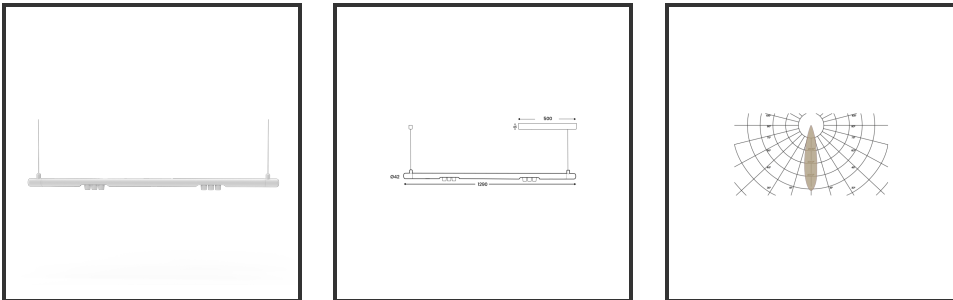

MAMBA KUPS 120 PENDEL

9016 9016 4000K/CRI90 25° Dali

Beamangle	25°	IP	IP33
CIE Flux Codes	92 98 100 100 100	Color	RAL9016
Colour Deviation (SDCM)	3 sdcM	Color 2	RAL9016
Colour Temperature	4000K	Led type	SMD
Max. connected Load	2x3W	Lumen Maintenance	L80B10 bij 50.000
Connected Voltage	220-240V	Lumen/W	135lm/W
CRI	90	Luminous flux of luminaire	600lm
Dim	Dali	Material Housing	Aluminium
Dimensions	Ø42x1290	Material Lens/Reflector/Diffusor	PMMA
Energy Efficiency Class	D	Mounting Type	Suspension
Forward Voltage	18V	PF	0,98
Frequency	50-60Hz	Protection Class	II
IK	07	Suspension Length	1,5m
Input current	350mA	UGR	16

Reference : 000027688

Product Description

Ook de Mamba combineert de meest Lednlux herkenbare afrondingen die we elders terugvinden binnen ons gamma. Samen met een subtiele look en rechtlijnigheid. Een knap staaltje designwerk dat het best tot uiting komt als statement piece te midden van ieders interieur. Waar het hoofdzakelijk bij de Mamba om draait zijn de modulaire magnetische koppelmodules die geïmplementeerd werden in elk onderdeel. Door dit in combinatie te plaatsen met een 48V systeem en de nieuwste led technologieën kregen wij de mogelijkheid om de stroomtoevoer zo laag te houden dat een slank ontwerp geen enkel ontwikkelingsprobleem met zich meebracht. Door de dynamiek tussen de magnetische koppelmodules kunnen alle onderdelen zowel 360° rond zijn als gedraaid worden als individueel horizontaal 180° gedraaid worden waardoor het einde het begin kan worden. Het configureren van een Mamba armatuur gebeurt op geheel en enkel op jouw vraag; de lengte, de module (Kups of Stribe) en de keuze in dim (on/off, Dali, Dali push of Casambi) mogelijkheid hangen allemaal af van jou. Van een strak armatuur boven je eettafel tot een samenstelling die resulteert in nagenoeg eindeloze combinatie mogelijkheden.