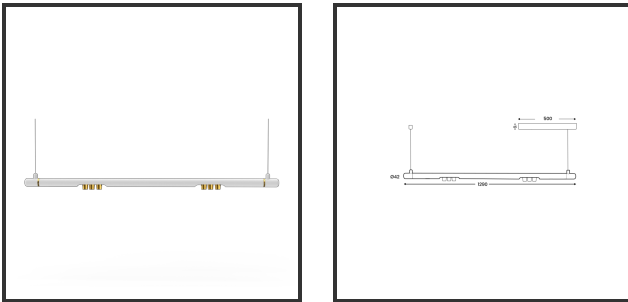

MAMBA KUPS 120 PENDEL

9016 Goud 2700K/CRI90 15° Casambi

Beamangle	15°	IP	IP33
CIE Flux Codes	92 98 100 100 100	Color	RAL9016
Colour Deviation (SDCM)	3 sdcM	Color 2	Gold
Colour Temperature	2700K	Led type	SMD
Max. connected Load	2x3W	Lumen Maintenance	L80B10 bij 50.000
Connected Voltage	220-240V	Lumen/W	135lm/W
CRI	90	Luminous flux of luminaire	600lm
Dim	Casambi	Material Housing	Aluminium
Dimensions	Ø42x1290	Material Lens/Reflector/Diffusor	PMMA
Energy Efficiency Class	D	Mounting Type	Suspension
Forward Voltage	18V	PF	0,98
Frequency	50-60Hz	Protection Class	II
IK	07	Suspension Length	1,5m
Input current	350mA	UGR	16

Reference : 000029127

Product Description

Ook de Mamba combineert de meest Lednlux herkenbare afrondingen die we elders terugvinden binnen ons gamma. Samen met een subtiele look en rechtlijnigheid. Een knap staaltje designwerk dat het best tot uiting komt als statement piece te midden van ieders interieur. Waar het hoofdzakelijk bij de Mamba om draait zijn de modulaire magnetische koppelmodules die geïmplementeerd werden in elk onderdeel. Door dit in combinatie te plaatsen met een 48V systeem en de nieuwste led technologieën kregen wij de mogelijkheid om de stroomtoevoer zo laag te houden dat een slank ontwerp geen enkel ontwikkelingsprobleem met zich meebracht. Door de dynamiek tussen de magnetische koppelmodules kunnen alle onderdelen zowel 360° rond zijn als gedraaid worden als individueel horizontaal 180° gedraaid worden waardoor het einde het begin kan worden. Het configureren van een Mamba armatuur gebeurt op geheel en enkel op jouw vraag; de lengte, de module (Kups of Stribe) en de keuze in dim (on/off, Dali, Dali push of Casambi) mogelijkheid hangen allemaal af van jou. Van een strak armatuur boven je eettafel tot een samenstelling die resulteert in nagenoeg eindeloze combinatie mogelijkheden.