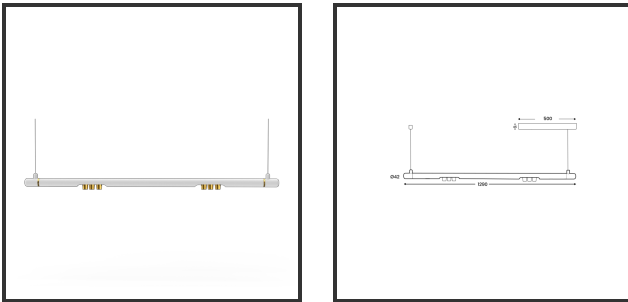

# MAMBA KUPS 120 PENDEL

9016 Goud 2700K/CRI90 25° Dali

Beamangle	25°	IP	IP33
CIE Flux Codes	92 98 100 100 100	Color	RAL9016
Colour Deviation (SDCM)	3 sdcM	Color 2	Gold
Colour Temperature	2700K	Led type	SMD
Max. connected Load	2x3W	Lumen Maintenance	L80B10 bij 50.000
Connected Voltage	220-240V	Lumen/W	135lm/W
CRI	90	Luminous flux of luminaire	600lm
Dim	Dali	Material Housing	Aluminium
Dimensions	Ø42x1290	Material Lens/Reflector/Diffusor	PMMA
Energy Efficiency Class	D	Mounting Type	Suspension
Forward Voltage	18V	PF	0,98
Frequency	50-60Hz	Protection Class	II
IK	07	Suspension Length	1,5m
Input current	350mA	UGR	16

## Product Description

Ook de Mamba combineert de meest Lednlux herkenbare afrondingen die we elders terugvinden binnen ons gamma. Samen met een subtiele look en rechtlijnigheid. Een knap staaltje designwerk dat het best tot uiting komt als statement piece te midden van ieders interieur. Waar het hoofdzakelijk bij de Mamba om draait zijn de modulaire magnetische koppelmodules die geïmplementeerd werden in elk onderdeel. Door dit in combinatie te plaatsen met een 48V systeem en de nieuwste led technologieën kregen wij de mogelijkheid om de stroomtoevoer zo laag te houden dat een slank ontwerp geen enkel ontwikkelingsprobleem met zich meebracht. Door de dynamiek tussen de magnetische koppelmodules kunnen alle onderdelen zowel 360° rond zijn als gedraaid worden als individueel horizontaal 180° gedraaid worden waardoor het einde het begin kan worden. Het configureren van een Mamba armatuur gebeurt op geheel en enkel op jouw vraag; de lengte, de module (Kups of Stribe) en de keuze in dim (on/off, Dali, Dali push of Casambi) mogelijkheid hangen allemaal af van jou. Van een strak armatuur boven je eettafel tot een samenstelling die resulteert in nagenoeg eindeloze combinatie mogelijkheden.