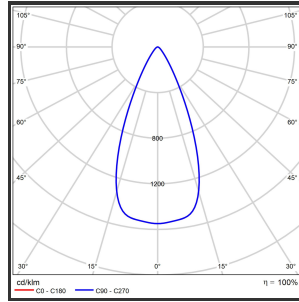

MAMBA KUPS 120 PENDEL

2700K/CRI90 Dali push 9016 Goud 45°

Aantal suspensiekabels	2	IP	IP33
Beamangle	45°	Input current	350mA
CIE Flux Codes	92 98 100 100 100	Color	RAL9016
CRI	90	Color 2	Gold
Colour Deviation (SDCM)	3 sdcM	Led type	SMD
Colour Temperature	2700K	Lumen Maintenance	L80B10 bij 50.000
Max. connected Load	2x3W	Lumen/W	135lm/W
Connected Voltage	220-240V	Luminous flux of luminaire	600lm
Dim	Dali push	Material Housing	Aluminium
Dimensions	Ø42x1290	Material Lens/Reflector/Diffusor	PMMA
Energy Efficiency Class	D	Mounting Type	Pendel
Forward Voltage	18V	PF	0,98
Frequency	50-60Hz	Protection Class	II
IK	07	Suspension Length	1,5m
		UGR	16

Reference : 000029134

Product Description

Ook de Mamba combineert de meest Lednlux herkenbare afrondingen die we elders terugvinden binnen ons gamma. Samen met een subtiele look en rechtlijnigheid. Een knap staaltje designwerk dat het best tot uiting komt als statement piece te midden van ieders interieur. Waar het hoofdzakelijk bij de Mamba om draait zijn de modulaire magnetische koppelmodules die geïmplementeerd werden in elk onderdeel. Door dit in combinatie te plaatsen met een 48V systeem en de nieuwste led technologieën kregen wij de mogelijkheid om de stroomtoevoer zo laag te houden dat een slank ontwerp geen enkel ontwikkelingsprobleem met zich meebracht. Door de dynamiek tussen de magnetische koppelmodules kunnen alle onderdelen zowel 360° rond zijn als gedraaid worden als individueel horizontaal 180° gedraaid worden waardoor het einde het begin kan worden. Het configureren van een Mamba armatuur gebeurt op geheel en enkel op jouw vraag; de lengte, de module (Kups of Stribe) en de keuze in dim (on/off, Dali, Dali push of Casambi) mogelijkheid hangen allemaal af van jou. Van een strak armatuur boven je eettafel tot een samenstelling die resulteert in nagenoeg eindeloze combinatie mogelijkheden.