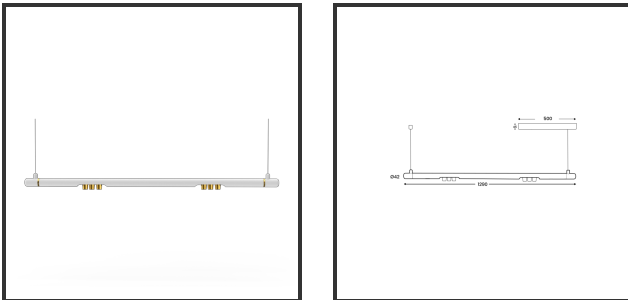

# MAMBA KUPS 120 PENDEL

9016 Goud 3000K/CRI90 25° Dali push

Beamangle	25°	IP	IP33
CIE Flux Codes	92 98 100 100 100	Color	RAL9016
Colour Deviation (SDCM)	3 sdcM	Color 2	Gold
Colour Temperature	3000K	Led type	SMD
Max. connected Load	2x3W	Lumen Maintenance	L80B10 bij 50.000
Connected Voltage	220-240V	Lumen/W	135lm/W
CRI	90	Luminous flux of luminaire	600lm
Dim	Dali push	Material Housing	Aluminium
Dimensions	Ø42x1290	Material Lens/Reflector/Diffusor	PMMA
Energy Efficiency Class	D	Mounting Type	Suspension
Forward Voltage	18V	PF	0,98
Frequency	50-60Hz	Protection Class	II
IK	07	Suspension Length	1,5m
Input current	350mA	UGR	16

## Product Description

Ook de Mamba combineert de meest Lednlux herkenbare afrondingen die we elders terugvinden binnen ons gamma. Samen met een subtiele look en rechtlijnigheid. Een knap staaltje designwerk dat het best tot uiting komt als statement piece te midden van ieders interieur. Waar het hoofdzakelijk bij de Mamba om draait zijn de modulaire magnetische koppelmodules die geïmplementeerd werden in elk onderdeel. Door dit in combinatie te plaatsen met een 48V systeem en de nieuwste led technologieën kregen wij de mogelijkheid om de stroomtoevoer zo laag te houden dat een slank ontwerp geen enkel ontwikkelingsprobleem met zich meebracht. Door de dynamiek tussen de magnetische koppelmodules kunnen alle onderdelen zowel 360° rond zijn als gedraaid worden als individueel horizontaal 180° gedraaid worden waardoor het einde het begin kan worden. Het configureren van een Mamba armatuur gebeurt op geheel en enkel op jouw vraag; de lengte, de module (Kups of Stribe) en de keuze in dim (on/off, Dali, Dali push of Casambi) mogelijkheid hangen allemaal af van jou. Van een strak armatuur boven je eettafel tot een samenstelling die resulteert in nagenoeg eindeloze combinatie mogelijkheden.