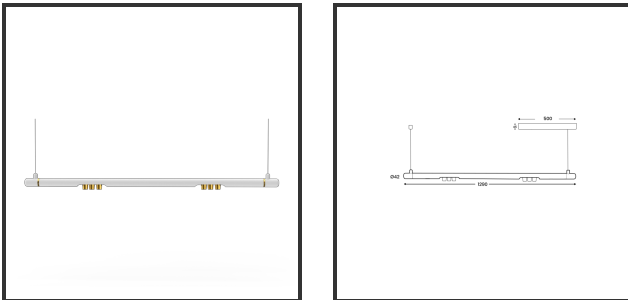

MAMBA KUPS 120 PENDEL

9016 Goud 3000K/CRI90 45° Dali

Beamangle	45°	IP	IP33
CIE Flux Codes	92 98 100 100 100	Color	RAL9016
Colour Deviation (SDCM)	3 sdcM	Color 2	Gold
Colour Temperature	3000K	Led type	SMD
Max. connected Load	2x3W	Lumen Maintenance	L80B10 bij 50.000
Connected Voltage	220-240V	Lumen/W	135lm/W
CRI	90	Luminous flux of luminaire	600lm
Dim	Dali	Material Housing	Aluminium
Dimensions	Ø42x1290	Material Lens/Reflector/Diffusor	PMMA
Energy Efficiency Class	D	Mounting Type	Suspension
Forward Voltage	18V	PF	0,98
Frequency	50-60Hz	Protection Class	II
IK	07	Suspension Length	1,5m
Input current	350mA	UGR	16

Reference : 000029145

Product Description

Ook de Mamba combineert de meest Lednlux herkenbare afrondingen die we elders terugvinden binnen ons gamma. Samen met een subtiele look en rechtlijnigheid. Een knap staaltje designwerk dat het best tot uiting komt als statement piece te midden van ieders interieur. Waar het hoofdzakelijk bij de Mamba om draait zijn de modulaire magnetische koppelmodules die geïmplementeerd werden in elk onderdeel. Door dit in combinatie te plaatsen met een 48V systeem en de nieuwste led technologieën kregen wij de mogelijkheid om de stroomtoevoer zo laag te houden dat een slank ontwerp geen enkel ontwikkelingsprobleem met zich meebracht. Door de dynamiek tussen de magnetische koppelmodules kunnen alle onderdelen zowel 360° rond zijn als gedraaid worden als individueel horizontaal 180° gedraaid worden waardoor het einde het begin kan worden. Het configureren van een Mamba armatuur gebeurt op geheel en enkel op jouw vraag; de lengte, de module (Kups of Stribe) en de keuze in dim (on/off, Dali, Dali push of Casambi) mogelijkheid hangen allemaal af van jou. Van een strak armatuur boven je eettafel tot een samenstelling die resulteert in nagenoeg eindeloze combinatie mogelijkheden.