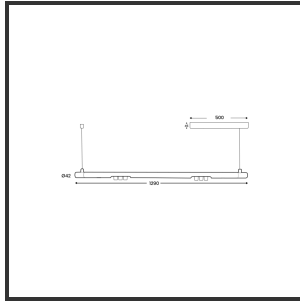

MAMBA KUPS 120 PENDEL

4000K/CRI90 Dali 9016 Goud 45°

Aantal suspensiekabels	2	IP	IP33
Beamangle	45°	Input current	350mA
CIE Flux Codes	92 98 100 100 100	Color	RAL9016
CRI	90	Color 2	Gold
Colour Deviation (SDCM)	3 sdcM	Led type	SMD
Colour Temperature	4000K	Lumen Maintenance	L80B10 bij 50.000
Max. connected Load	2x3W	Lumen/W	135lm/W
Connected Voltage	220-240V	Luminous flux of luminaire	600lm
Dim	Dali	Material Housing	Aluminium
Dimensions	Ø42x1290	Material Lens/Reflector/Diffusor	PMMA
Energy Efficiency Class	D	Mounting Type	Pendel
Forward Voltage	18V	PF	0,98
Frequency	50-60Hz	Protection Class	II
IK	07	Suspension Length	1,5m
		UGR	16

Reference : 000029157

Product Description

Ook de Mamba combineert de meest Lednlux herkenbare afrondingen die we elders terugvinden binnen ons gamma. Samen met een subtiele look en rechtlijnigheid. Een knap staaltje designwerk dat het best tot uiting komt als statement piece te midden van ieders interieur. Waar het hoofdzakelijk bij de Mamba om draait zijn de modulaire magnetische koppelmodules die geïmplementeerd werden in elk onderdeel. Door dit in combinatie te plaatsen met een 48V systeem en de nieuwste led technologieën kregen wij de mogelijkheid om de stroomtoevoer zo laag te houden dat een slank ontwerp geen enkel ontwikkelingsprobleem met zich meebracht. Door de dynamiek tussen de magnetische koppelmodules kunnen alle onderdelen zowel 360° rond zijn as gedraaid worden als individueel horizontaal 180° gedraaid worden waardoor het einde het begin kan worden. Het configureren van een Mamba armatuur gebeurt op geheel en enkel op jouw vraag; de lengte, de module (Kups of Stribe) en de keuze in dim (on/off, Dali, Dali push of Casambi) mogelijkheid hangen allemaal af van jou. Van een strak armatuur boven je eettafel tot een samenstelling die resulteert in nagenoeg eindeloze combinatie mogelijkheden.