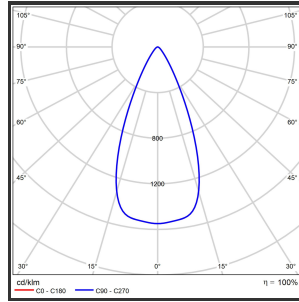

MAMBA KUPS 120 PENDEL

4000K/CRI90 Dali 9016 Goud 45°

Aantal suspensiekabels	2	IP	IP33
Beamangle	45°	Input current	350mA
CIE Flux Codes	92 98 100 100 100	Color	RAL9016
CRI	90	Color 2	Gold
Colour Deviation (SDCM)	3 sdcM	Led type	SMD
Colour Temperature	4000K	Lumen Maintenance	L80B10 bij 50.000
Max. connected Load	2x3W	Lumen/W	135lm/W
Connected Voltage	220-240V	Luminous flux of luminaire	600lm
Dim	Dali	Material Housing	Aluminium
Dimensions	Ø42x1290	Material Lens/Reflector/Diffusor	PMMA
Energy Efficiency Class	D	Mounting Type	Pendel
Forward Voltage	18V	PF	0,98
Frequency	50-60Hz	Protection Class	II
IK	07	Suspension Length	1,5m
		UGR	16

Reference : 000029157

Product Description

Ook de Mamba combineert de meest Lednlux herkenbare afrondingen die we elders terugvinden binnen ons gamma. Samen met een subtiele look en rechtlijnigheid. Een knap staaltje designwerk dat het best tot uiting komt als statement piece te midden van ieders interieur. Waar het hoofdzakelijk bij de Mamba om draait zijn de modulaire magnetische koppelmodules die geïmplementeerd werden in elk onderdeel. Door dit in combinatie te plaatsen met een 48V systeem en de nieuwste led technologieën kregen wij de mogelijkheid om de stroomtoevoer zo laag te houden dat een slank ontwerp geen enkel ontwikkelingsprobleem met zich meebracht. Door de dynamiek tussen de magnetische koppelmodules kunnen alle onderdelen zowel 360° rond zijn as gedraaid worden als individueel horizontaal 180° gedraaid worden waardoor het einde het begin kan worden. Het configureren van een Mamba armatuur gebeurt op geheel en enkel op jouw vraag; de lengte, de module (Kups of Stribe) en de keuze in dim (on/off, Dali, Dali push of Casambi) mogelijkheid hangen allemaal af van jou. Van een strak armatuur boven je eettafel tot een samenstelling die resulteert in nagenoeg eindeloze combinatie mogelijkheden.