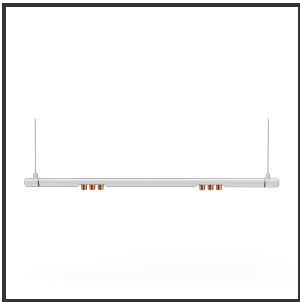

MAMBA KUPS 120 PENDEL

9016 Copper 2700K/CRI90 15° Dali

Beamangle	15°	IP	IP33
CIE Flux Codes	92 98 100 100 100	Color	RAL9016
Colour Deviation (SDCM)	3 sdcM	Color 2	Copper
Colour Temperature	2700K	Led type	SMD
Max. connected Load	2x3W	Lumen Maintenance	L80B10 bij 50.000
Connected Voltage	220-240V	Lumen/W	135lm/W
CRI	90	Luminous flux of luminaire	600lm
Dim	Dali	Material Housing	Aluminium
Dimensions	Ø42x1290	Material Lens/Reflector/Diffusor	PMMA
Energy Efficiency Class	D	Mounting Type	Suspension
Forward Voltage	18V	PF	0,98
Frequency	50-60Hz	Protection Class	II
IK	07	Suspension Length	1,5m
Input current	350mA	UGR	16

Reference : 000029161

Product Description

Ook de Mamba combineert de meest Lednlux herkenbare afrondingen die we elders terugvinden binnen ons gamma. Samen met een subtiele look en rechtlijnigheid. Een knap staaltje designwerk dat het best tot uiting komt als statement piece te midden van ieders interieur. Waar het hoofdzakelijk bij de Mamba om draait zijn de modulaire magnetische koppelmodules die geïmplementeerd werden in elk onderdeel. Door dit in combinatie te plaatsen met een 48V systeem en de nieuwste led technologieën kregen wij de mogelijkheid om de stroomtoevoer zo laag te houden dat een slank ontwerp geen enkel ontwikkelingsprobleem met zich meebracht. Door de dynamiek tussen de magnetische koppelmodules kunnen alle onderdelen zowel 360° rond zijn als gedraaid worden als individueel horizontaal 180° gedraaid worden waardoor het einde het begin kan worden. Het configureren van een Mamba armatuur gebeurt op geheel en enkel op jouw vraag; de lengte, de module (Kups of Stribe) en de keuze in dim (on/off, Dali, Dali push of Casambi) mogelijkheid hangen allemaal af van jou. Van een strak armatuur boven je eettafel tot een samenstelling die resulteert in nagenoeg eindeloze combinatie mogelijkheden.