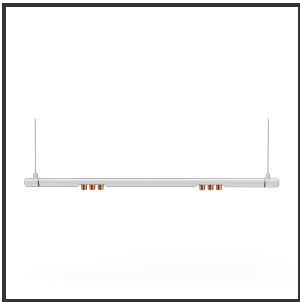

# MAMBA KUPS 120 PENDEL

9016 Copper 2700K/CRI90 15° Dali push

Beamangle	15°	IP	IP33
CIE Flux Codes	92 98 100 100 100	Color	RAL9016
Colour Deviation (SDCM)	3 sdcn	Color 2	Copper
Colour Temperature	2700K	Led type	SMD
Max. connected Load	2x3W	Lumen Maintenance	L80B10 bij 50.000
Connected Voltage	220-240V	Lumen/W	135lm/W
CRI	90	Luminous flux of luminaire	600lm
Dim	Dali push	Material Housing	Aluminium
Dimensions	Ø42x1290	Material Lens/Reflector/Diffusor	PMMA
Energy Efficiency Class	D	Mounting Type	Suspension
Forward Voltage	18V	PF	0,98
Frequency	50-60Hz	Protection Class	II
IK	07	Suspension Length	1,5m
Input current	350mA	UGR	16

## Product Description

Ook de Mamba combineert de meest Lednlux herkenbare afrondingen die we elders terugvinden binnen ons gamma. Samen met een subtiele look en rechtlijnigheid. Een knap staaltje designwerk dat het best tot uiting komt als statement piece te midden van ieders interieur. Waar het hoofdzakelijk bij de Mamba om draait zijn de modulaire magnetische koppelmodules die geïmplementeerd werden in elk onderdeel. Door dit in combinatie te plaatsen met een 48V systeem en de nieuwste led technologieën kregen wij de mogelijkheid om de stroomtoevoer zo laag te houden dat een slank ontwerp geen enkel ontwikkelingsprobleem met zich meebracht. Door de dynamiek tussen de magnetische koppelmodules kunnen alle onderdelen zowel 360° rond zijn as gedraaid worden als individueel horizontaal 180° gedraaid worden waardoor het einde het begin kan worden. Het configureren van een Mamba armatuur gebeurt op geheel en enkel op jouw vraag; de lengte, de module (Kups of Stribe) en de keuze in dim (on/off, Dali, Dali push of Casambi) mogelijkheid hangen allemaal af van jou. Van een strak armatuur boven je eettafel tot een samenstelling die resulteert in nagenoeg eindeloze combinaties mogelijkheden.