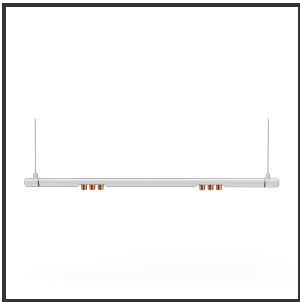

MAMBA KUPS 120 PENDEL

Copper 9016 3000K/CRI90 25° Casambi

Beamangle	25°	IP	IP33
CIE Flux Codes	92 98 100 100 100	Color	RAL9016
Colour Deviation (SDCM)	3 sdcn	Color 2	Copper
Colour Temperature	3000K	Led type	SMD
Max. connected Load	2x3W	Lumen Maintenance	L80B10 bij 50.000
Connected Voltage	220-240V	Lumen/W	135lm/W
CRI	90	Luminous flux of luminaire	600lm
Dim	Casambi	Material Housing	Aluminium
Dimensions	Ø42x1290	Material Lens/Reflector/Diffusor	PMMA
Energy Efficiency Class	D	Mounting Type	Suspension
Forward Voltage	18V	PF	0,98
Frequency	50-60Hz	Protection Class	II
IK	07	Suspension Length	1,5m
Input current	350mA	UGR	16

Reference : 000029179

Product Description

Ook de Mamba combineert de meest Lednlux herkenbare afrondingen die we elders terugvinden binnen ons gamma. Samen met een subtiele look en rechtlijnigheid. Een knap staaltje designwerk dat het best tot uiting komt als statement piece te midden van ieders interieur. Waar het hoofdzakelijk bij de Mamba om draait zijn de modulaire magnetische koppelmodules die geïmplementeerd werden in elk onderdeel. Door dit in combinatie te plaatsen met een 48V systeem en de nieuwste led technologieën kregen wij de mogelijkheid om de stroomtoevoer zo laag te houden dat een slank ontwerp geen enkel ontwikkelingsprobleem met zich meebracht. Door de dynamiek tussen de magnetische koppelmodules kunnen alle onderdelen zowel 360° rond zijn als gedraaid worden als individueel horizontaal 180° gedraaid worden waardoor het einde het begin kan worden. Het configureren van een Mamba armatuur gebeurt op geheel en enkel op jouw vraag; de lengte, de module (Kups of Stribe) en de keuze in dim (on/off, Dali, Dali push of Casambi) mogelijkheid hangen allemaal af van jou. Van een strak armatuur boven je eettafel tot een samenstelling die resulteert in nagenoeg eindeloze combinatie mogelijkheden.