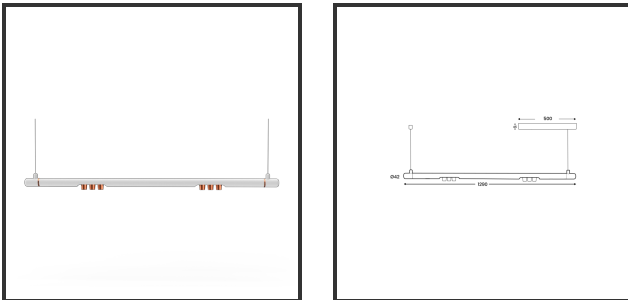

MAMBA KUPS 120 PENDEL

9016 Copper 3000K/CRI90 45° Dali

Beamangle	45°	IP	IP33
CIE Flux Codes	92 98 100 100 100	Color	RAL9016
Colour Deviation (SDCM)	3 sdcM	Color 2	Copper
Colour Temperature	3000K	Led type	SMD
Max. connected Load	2x3W	Lumen Maintenance	L80B10 bij 50.000
Connected Voltage	220-240V	Lumen/W	135lm/W
CRI	90	Luminous flux of luminaire	600lm
Dim	Dali	Material Housing	Aluminium
Dimensions	Ø42x1290	Material Lens/Reflector/Diffusor	PMMA
Energy Efficiency Class	D	Mounting Type	Suspension
Forward Voltage	18V	PF	0,98
Frequency	50-60Hz	Protection Class	II
IK	07	Suspension Length	1,5m
Input current	350mA	UGR	16

Reference : 000029181

Product Description

Ook de Mamba combineert de meest Lednlux herkenbare afrondingen die we elders terugvinden binnen ons gamma. Samen met een subtiele look en rechtlijnigheid. Een knap staaltje designwerk dat het best tot uiting komt als statement piece te midden van ieders interieur. Waar het hoofdzakelijk bij de Mamba om draait zijn de modulaire magnetische koppelmodules die geïmplementeerd werden in elk onderdeel. Door dit in combinatie te plaatsen met een 48V systeem en de nieuwste led technologieën kregen wij de mogelijkheid om de stroomtoevoer zo laag te houden dat een slank ontwerp geen enkel ontwikkelingsprobleem met zich meebracht. Door de dynamiek tussen de magnetische koppelmodules kunnen alle onderdelen zowel 360° rond zijn als gedraaid worden als individueel horizontaal 180° gedraaid worden waardoor het einde het begin kan worden. Het configureren van een Mamba armatuur gebeurt op geheel en enkel op jouw vraag; de lengte, de module (Kups of Stribe) en de keuze in dim (on/off, Dali, Dali push of Casambi) mogelijkheid hangen allemaal af van jou. Van een strak armatuur boven je eettafel tot een samenstelling die resulteert in nagenoeg eindeloze combinatie mogelijkheden.