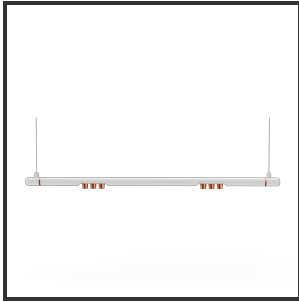

MAMBA KUPS 120 PENDEL

4000K/CRI90 Casambi 9016 Copper 15°

Aantal suspensiekabels	2	IP	IP33
Beamangle	15°	Input current	350mA
CIE Flux Codes	92 98 100 100 100	Color	RAL9016
CRI	90	Color 2	Copper
Colour Deviation (SDCM)	3 sdcM	Led type	SMD
Colour Temperature	4000K	Lumen Maintenance	L80B10 bij 50.000
Max. connected Load	2x3W	Lumen/W	135lm/W
Connected Voltage	220-240V	Luminous flux of luminaire	600lm
Dim	Casambi	Material Housing	Aluminium
Dimensions	Ø42x1290	Material Lens/Reflector/Diffusor	PMMA
Energy Efficiency Class	D	Mounting Type	Pendel
Forward Voltage	18V	PF	0,98
Frequency	50-60Hz	Protection Class	II
IK	07	Suspension Length	1,5m
		UGR	16

Product Description

Ook de Mamba combineert de meest Lednlux herkenbare afrondingen die we elders terugvinden binnen ons gamma. Samen met een subtiële look en rechtlijnigheid. Een knap staaltje designwerk dat het best tot uiting komt als statement piece te midden van ieders interieur. Waar het hoofdzakelijk bij de Mamba om draait zijn de modulaire magnetische koppelmodules die geïmplementeerd werden in elk onderdeel. Door dit in combinatie te plaatsen met een 48V systeem en de nieuwste led technologieën kregen wij de mogelijkheid om de stroomtoevoer zo laag te houden dat een slank ontwerp geen enkel ontwikkelingsprobleem met zich meebracht. Door de dynamiek tussen de magnetische koppelmodules kunnen alle onderdelen zowel 360° rond zijn as gedraaid worden als individueel horizontaal 180° gedraaid worden waardoor het einde het begin kan worden. Het configureren van een Mamba armatuur gebeurt op geheel en enkel op jouw vraag; de lengte, de module (Kups of Stribe) en de keuze in dim (on/off, Dali, Dali push of Casambi) mogelijkheid hangen allemaal af van jou. Van een strak armatuur boven je eettafel tot een samenstelling die resulteert in nagenoeg eindeloze combinatie mogelijkheden.