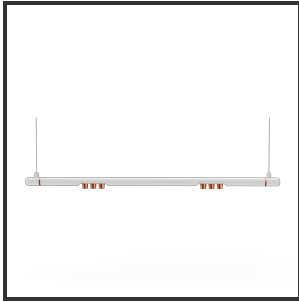

# MAMBA KUPS 120 PENDEL

4000K/CRI90 Dali 9016 Copper 45°

Aantal suspensiekabels	2	IP	IP33
Beamangle	45°	Input current	350mA
CIE Flux Codes	92 98 100 100 100	Color	RAL9016
CRI	90	Color 2	Copper
Colour Deviation (SDCM)	3 sdcM	Led type	SMD
Colour Temperature	4000K	Lumen Maintenance	L80B10 bij 50.000
Max. connected Load	2x3W	Lumen/W	135lm/W
Connected Voltage	220-240V	Luminous flux of luminaire	600lm
Dim	Dali	Material Housing	Aluminium
Dimensions	Ø42x1290	Material Lens/Reflector/Diffusor	PMMA
Energy Efficiency Class	D	Mounting Type	Pendel
Forward Voltage	18V	PF	0,98
Frequency	50-60Hz	Protection Class	II
IK	07	Suspension Length	1,5m
		UGR	16

## Product Description

Ook de Mamba combineert de meest Lednlux herkenbare afrondingen die we elders terugvinden binnen ons gamma. Samen met een subtiele look en rechtlijnigheid. Een knap staaltje designwerk dat het best tot uiting komt als statement piece te midden van ieders interieur. Waar het hoofdzakelijk bij de Mamba om draait zijn de modulaire magnetische koppelmodules die geïmplementeerd werden in elk onderdeel. Door dit in combinatie te plaatsen met een 48V systeem en de nieuwste led technologieën kregen wij de mogelijkheid om de stroomtoevoer zo laag te houden dat een slank ontwerp geen enkel ontwikkelingsprobleem met zich meebracht. Door de dynamiek tussen de magnetische koppelmodules kunnen alle onderdelen zowel 360° rond zijn as gedraaid worden als individueel horizontaal 180° gedraaid worden waardoor het einde het begin kan worden. Het configureren van een Mamba armatuur gebeurt op geheel en enkel op jouw vraag; de lengte, de module (Kups of Stribe) en de keuze in dim (on/off, Dali, Dali push of Casambi) mogelijkheid hangen allemaal af van jou. Van een strak armatuur boven je eettafel tot een samenstelling die resulteert in nagenoeg eindeloze combinatie mogelijkheden.