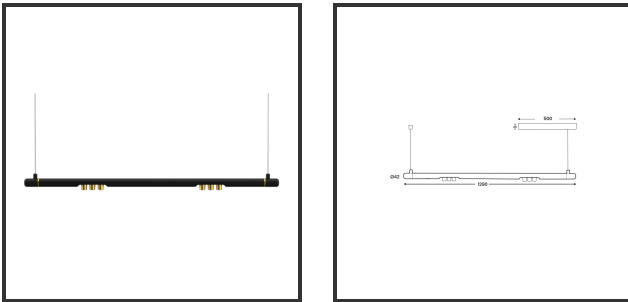

# MAMBA KUPS 120 PENDEL

9005 Goud 3000K/CRI90 45° Dali push

Beamangle	45°	IP	IP33
CIE Flux Codes	92 98 100 100 100	Color	RAL9005
Colour Deviation (SDCM)	3 sdcM	Color 2	Gold
Colour Temperature	3000K	Led type	SMD
Max. connected Load	2x3W	Lumen Maintenance	L80B10 bij 50.000
Connected Voltage	220-240V	Lumen/W	135lm/W
CRI	90	Luminous flux of luminaire	600lm
Dim	Dali push	Material Housing	Aluminium
Dimensions	Ø42x1290	Material Lens/Reflector/Diffusor	PMMA
Energy Efficiency Class	D	Mounting Type	Suspension
Forward Voltage	18V	PF	0,98
Frequency	50-60Hz	Protection Class	II
IK	07	Suspension Length	1,5m
Input current	350mA	UGR	16

## Product Description

Ook de Mamba combineert de meest Lednlux herkenbare afrondingen die we elders terugvinden binnen ons gamma. Samen met een subtiele look en rechtlijnigheid. Een knap staaltje designwerk dat het best tot uiting komt als statement piece te midden van ieders interieur. Waar het hoofdzakelijk bij de Mamba om draait zijn de modulaire magnetische koppelmodules die geïmplementeerd werden in elk onderdeel. Door dit in combinatie te plaatsen met een 48V systeem en de nieuwste led technologieën kregen wij de mogelijkheid om de stroomtoevoer zo laag te houden dat een slank ontwerp geen enkel ontwikkelingsprobleem met zich meebracht. Door de dynamiek tussen de magnetische koppelmodules kunnen alle onderdelen zowel 360° rond zijn als gedraaid worden als individueel horizontaal 180° gedraaid worden waardoor het einde het begin kan worden. Het configureren van een Mamba armatuur gebeurt op geheel en enkel op jouw vraag; de lengte, de module (Kups of Stribe) en de keuze in dim (on/off, Dali, Dali push of Casambi) mogelijkheid hangen allemaal af van jou. Van een strak armatuur boven je eettafel tot een samenstelling die resulteert in nagenoeg eindeloze combinatie mogelijkheden.