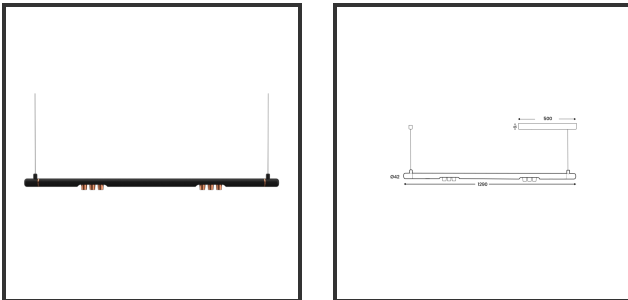

MAMBA KUPS 120 PENDEL

9005 Copper 2700K/CRI90 15° on/off

Beamangle	15°	IP	IP33
CIE Flux Codes	92 98 100 100 100	Color	RAL9005
Colour Deviation (SDCM)	3 sdcM	Color 2	Copper
Colour Temperature	2700K	Led type	SMD
Max. connected Load	2x3W	Lumen Maintenance	L80B10 bij 50.000
Connected Voltage	220-240V	Lumen/W	135lm/W
CRI	90	Luminous flux of luminaire	600lm
Dim	No	Material Housing	Aluminium
Dimensions	Ø42x1290	Material Lens/Reflector/Diffusor	PMMA
Energy Efficiency Class	D	Mounting Type	Suspension
Forward Voltage	18V	PF	0,98
Frequency	50-60Hz	Protection Class	II
IK	07	Suspension Length	1,5m
Input current	350mA	UGR	16

Reference : 000029232

Product Description

Ook de Mamba combineert de meest Lednlux herkenbare afrondingen die we elders terugvinden binnen ons gamma. Samen met een subtiele look en rechtlijnigheid. Een knap staaltje designwerk dat het best tot uiting komt als statement piece te midden van ieders interieur. Waar het hoofdzakelijk bij de Mamba om draait zijn de modulaire magnetische koppelmodules die geïmplementeerd werden in elk onderdeel. Door dit in combinatie te plaatsen met een 48V systeem en de nieuwste led technologieën kregen wij de mogelijkheid om de stroomtoevoer zo laag te houden dat een slank ontwerp geen enkel ontwikkelingsprobleem met zich meebracht. Door de dynamiek tussen de magnetische koppelmodules kunnen alle onderdelen zowel 360° rond zijn als gedraaid worden als individueel horizontaal 180° gedraaid worden waardoor het einde het begin kan worden. Het configureren van een Mamba armatuur gebeurt op geheel en enkel op jouw vraag; de lengte, de module (Kups of Stribe) en de keuze in dim (on/off, Dali, Dali push of Casambi) mogelijkheid hangen allemaal af van jou. Van een strak armatuur boven je eettafel tot een samenstelling die resulteert in nagenoeg eindeloze combinatie mogelijkheden.