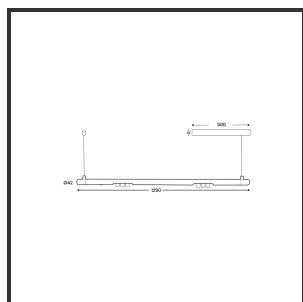

MAMBA KUPS 120 PENDEL

3000K/CRI90 Casambi 9010 Goud 15°

Aantal suspensiekabels	2	IP	IP33
Beamangle	15°	Input current	350mA
CIE Flux Codes	92 98 100 100 100	Color	RAL9010
CRI	90	Color 2	Gold
Colour Deviation (SDCM)	3 sdcM	Led type	SMD
Colour Temperature	3000K	Lumen Maintenance	L80B10 bij 50.000
Max. connected Load	2x3W	Lumen/W	135lm/W
Connected Voltage	220-240V	Luminous flux of luminaire	600lm
Dim	Casambi	Material Housing	Aluminium
Dimensions	Ø42x1290	Material Lens/Reflector/Diffusor	PMMA
Energy Efficiency Class	D	Mounting Type	Pendel
Forward Voltage	18V	PF	0,98
Frequency	50-60Hz	Protection Class	II
IK	07	Suspension Length	1,5m
		UGR	16

Product Description

Ook de Mamba combineert de meest Lednlux herkenbare afrondingen die we elders terugvinden binnen ons gamma. Samen met een subtiele look en rechtlijnigheid. Een knap staaltje designwerk dat het best tot uiting komt als statement piece te midden van ieders interieur. Waar het hoofdzakelijk bij de Mamba om draait zijn de modulaire magnetische koppelmodules die geïmplementeerd werden in elk onderdeel. Door dit in combinatie te plaatsen met een 48V systeem en de nieuwste led technologieën kregen wij de mogelijkheid om de stroomtoevoer zo laag te houden dat een slank ontwerp geen enkel ontwikkelingsprobleem met zich meebracht. Door de dynamiek tussen de magnetische koppelmodules kunnen alle onderdelen zowel 360° rond zijn as gedraaid worden als individueel horizontaal 180° gedraaid worden waardoor het einde het begin kan worden. Het configureren van een Mamba armatuur gebeurt op geheel en enkel op jouw vraag; de lengte, de module (Kups of Stribe) en de keuze in dim (on/off, Dali, Dali push of Casambi) mogelijkheid hangen allemaal af van jou. Van een strak armatuur boven je eettafel tot een samenstelling die resulteert in nagenoeg eindeloze combinatie mogelijkheden.