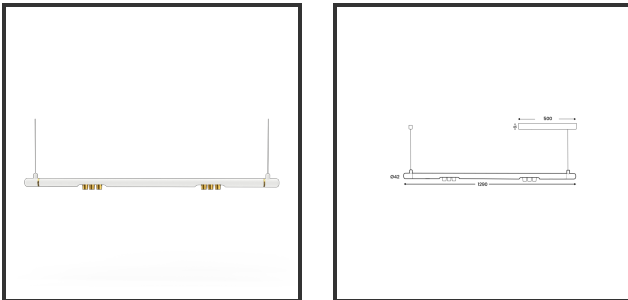

MAMBA KUPS 120 PENDEL

9010 Goud 4000K/CRI90 45° Dali push

Beamangle	45°	IP	IP33
CIE Flux Codes	92 98 100 100 100	Color	RAL9010
Colour Deviation (SDCM)	3 sdcM	Color 2	Gold
Colour Temperature	4000K	Led type	SMD
Max. connected Load	2x3W	Lumen Maintenance	L80B10 bij 50.000
Connected Voltage	220-240V	Lumen/W	135lm/W
CRI	90	Luminous flux of luminaire	600lm
Dim	Dali push	Material Housing	Aluminium
Dimensions	Ø42x1290	Material Lens/Reflector/Diffusor	PMMA
Energy Efficiency Class	D	Mounting Type	Suspension
Forward Voltage	18V	PF	0,98
Frequency	50-60Hz	Protection Class	II
IK	07	Suspension Length	1,5m
Input current	350mA	UGR	16

Reference : 000029302

Product Description

Ook de Mamba combineert de meest Lednlux herkenbare afrondingen die we elders terugvinden binnen ons gamma. Samen met een subtiele look en rechtlijnigheid. Een knap staaltje designwerk dat het best tot uiting komt als statement piece te midden van ieders interieur. Waar het hoofdzakelijk bij de Mamba om draait zijn de modulaire magnetische koppelmodules die geïmplementeerd werden in elk onderdeel. Door dit in combinatie te plaatsen met een 48V systeem en de nieuwste led technologieën kregen wij de mogelijkheid om de stroomtoevoer zo laag te houden dat een slank ontwerp geen enkel ontwikkelingsprobleem met zich meebracht. Door de dynamiek tussen de magnetische koppelmodules kunnen alle onderdelen zowel 360° rond zijn als gedraaid worden als individueel horizontaal 180° gedraaid worden waardoor het einde het begin kan worden. Het configureren van een Mamba armatuur gebeurt op geheel en enkel op jouw vraag; de lengte, de module (Kups of Stribe) en de keuze in dim (on/off, Dali, Dali push of Casambi) mogelijkheid hangen allemaal af van jou. Van een strak armatuur boven je eettafel tot een samenstelling die resulteert in nagenoeg eindeloze combinatie mogelijkheden.