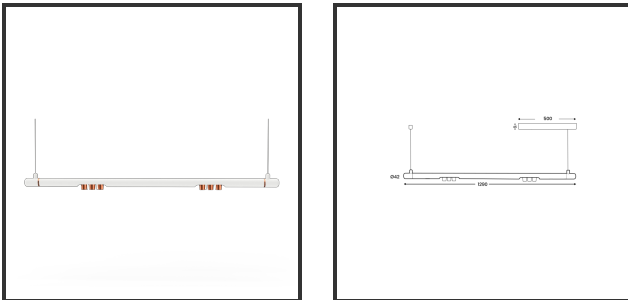

MAMBA KUPS 120 PENDEL

9010 Copper 2700K/CRI90 15° on/off

Beamangle	15°	IP	IP33
CIE Flux Codes	92 98 100 100 100	Color	RAL9010
Colour Deviation (SDCM)	3 sdcM	Color 2	Copper
Colour Temperature	2700K	Led type	SMD
Max. connected Load	2x3W	Lumen Maintenance	L80B10 bij 50.000
Connected Voltage	220-240V	Lumen/W	135lm/W
CRI	90	Luminous flux of luminaire	600lm
Dim	No	Material Housing	Aluminium
Dimensions	Ø42x1290	Material Lens/Reflector/Diffusor	PMMA
Energy Efficiency Class	D	Mounting Type	Suspension
Forward Voltage	18V	PF	0,98
Frequency	50-60Hz	Protection Class	II
IK	07	Suspension Length	1,5m
Input current	350mA	UGR	16

Reference : 000029304

Product Description

Ook de Mamba combineert de meest Lednlux herkenbare afrondingen die we elders terugvinden binnen ons gamma. Samen met een subtiele look en rechtlijnigheid. Een knap staaltje designwerk dat het best tot uiting komt als statement piece te midden van ieders interieur. Waar het hoofdzakelijk bij de Mamba om draait zijn de modulaire magnetische koppelmodules die geïmplementeerd werden in elk onderdeel. Door dit in combinatie te plaatsen met een 48V systeem en de nieuwste led technologieën kregen wij de mogelijkheid om de stroomtoevoer zo laag te houden dat een slank ontwerp geen enkel ontwikkelingsprobleem met zich meebracht. Door de dynamiek tussen de magnetische koppelmodules kunnen alle onderdelen zowel 360° rond zijn als gedraaid worden als individueel horizontaal 180° gedraaid worden waardoor het einde het begin kan worden. Het configureren van een Mamba armatuur gebeurt op geheel en enkel op jouw vraag; de lengte, de module (Kups of Stribe) en de keuze in dim (on/off, Dali, Dali push of Casambi) mogelijkheid hangen allemaal af van jou. Van een strak armatuur boven je eettafel tot een samenstelling die resulteert in nagenoeg eindeloze combinatie mogelijkheden.