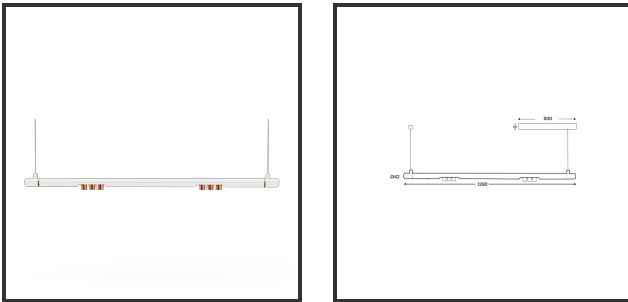

# MAMBA KUPS 120 PENDEL

9010 Copper 2700K/CRI90 15° Casambi

Beamangle	15°	IP	IP33
CIE Flux Codes	92 98 100 100 100	Color	RAL9010
Colour Deviation (SDCM)	3 sdcM	Color 2	Copper
Colour Temperature	2700K	Led type	SMD
Max. connected Load	2x3W	Lumen Maintenance	L80B10 bij 50.000
Connected Voltage	220-240V	Lumen/W	135lm/W
CRI	90	Luminous flux of luminaire	600lm
Dim	Casambi	Material Housing	Aluminium
Dimensions	Ø42x1290	Material Lens/Reflector/Diffusor	PMMA
Energy Efficiency Class	D	Mounting Type	Suspension
Forward Voltage	18V	PF	0,98
Frequency	50-60Hz	Protection Class	II
IK	07	Suspension Length	1,5m
Input current	350mA	UGR	16

## Product Description

Ook de Mamba combineert de meest Lednlux herkenbare afrondingen die we elders terugvinden binnen ons gamma. Samen met een subtiele look en rechtlijnigheid. Een knap staaltje designwerk dat het best tot uiting komt als statement piece te midden van ieders interieur. Waar het hoofdzakelijk bij de Mamba om draait zijn de modulaire magnetische koppelmodules die geïmplementeerd werden in elk onderdeel. Door dit in combinatie te plaatsen met een 48V systeem en de nieuwste led technologieën kregen wij de mogelijkheid om de stroomtoevoer zo laag te houden dat een slank ontwerp geen enkel ontwikkelingsprobleem met zich meebracht. Door de dynamiek tussen de magnetische koppelmodules kunnen alle onderdelen zowel 360° rond zijn als gedraaid worden als individueel horizontaal 180° gedraaid worden waardoor het einde het begin kan worden. Het configureren van een Mamba armatuur gebeurt op geheel en enkel op jouw vraag; de lengte, de module (Kups of Stribe) en de keuze in dim (on/off, Dali, Dali push of Casambi) mogelijkheid hangen allemaal af van jou. Van een strak armatuur boven je eettafel tot een samenstelling die resulteert in nagenoeg eindeloze combinatie mogelijkheden.