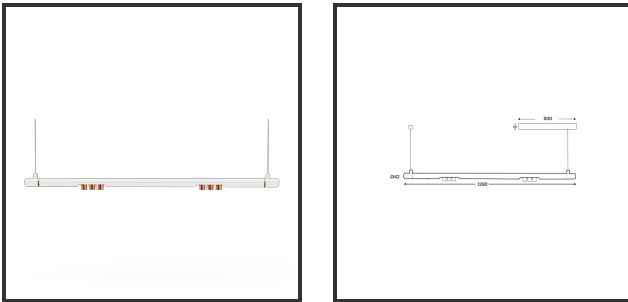

MAMBA KUPS 120 PENDEL

9010 Copper 2700K/CRI90 25° Dali push

Beamangle	25°	IP	IP33
CIE Flux Codes	92 98 100 100 100	Color	RAL9010
Colour Deviation (SDCM)	3 sdcM	Color 2	Copper
Colour Temperature	2700K	Led type	SMD
Max. connected Load	2x3W	Lumen Maintenance	L80B10 bij 50.000
Connected Voltage	220-240V	Lumen/W	135lm/W
CRI	90	Luminous flux of luminaire	600lm
Dim	Dali push	Material Housing	Aluminium
Dimensions	Ø42x1290	Material Lens/Reflector/Diffusor	PMMA
Energy Efficiency Class	D	Mounting Type	Suspension
Forward Voltage	18V	PF	0,98
Frequency	50-60Hz	Protection Class	II
IK	07	Suspension Length	1,5m
Input current	350mA	UGR	16

Reference : 000029310

Product Description

Ook de Mamba combineert de meest Lednlux herkenbare afrondingen die we elders terugvinden binnen ons gamma. Samen met een subtiele look en rechtlijnigheid. Een knap staaltje designwerk dat het best tot uiting komt als statement piece te midden van ieders interieur. Waar het hoofdzakelijk bij de Mamba om draait zijn de modulaire magnetische koppelmodules die geïmplementeerd werden in elk onderdeel. Door dit in combinatie te plaatsen met een 48V systeem en de nieuwste led technologieën kregen wij de mogelijkheid om de stroomtoevoer zo laag te houden dat een slank ontwerp geen enkel ontwikkelingsprobleem met zich meebracht. Door de dynamiek tussen de magnetische koppelmodules kunnen alle onderdelen zowel 360° rond zijn als gedraaid worden als individueel horizontaal 180° gedraaid worden waardoor het einde het begin kan worden. Het configureren van een Mamba armatuur gebeurt op geheel en enkel op jouw vraag; de lengte, de module (Kups of Stribe) en de keuze in dim (on/off, Dali, Dali push of Casambi) mogelijkheid hangen allemaal af van jou. Van een strak armatuur boven je eettafel tot een samenstelling die resulteert in nagenoeg eindeloze combinatie mogelijkheden.