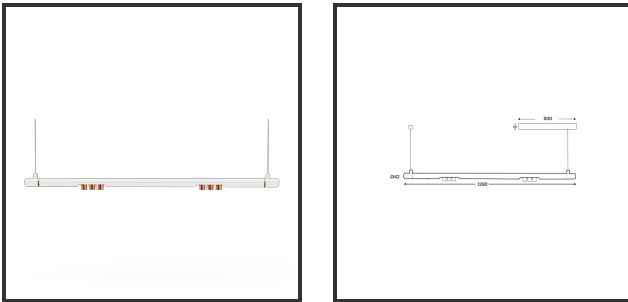

# MAMBA KUPS 120 PENDEL

9010 Copper 2700K/CRI90 45° on/off

Beamangle	45°	IP	IP33
CIE Flux Codes	92 98 100 100 100	Color	RAL9010
Colour Deviation (SDCM)	3 sdcM	Color 2	Copper
Colour Temperature	2700K	Led type	SMD
Max. connected Load	2x3W	Lumen Maintenance	L80B10 bij 50.000
Connected Voltage	220-240V	Lumen/W	135lm/W
CRI	90	Luminous flux of luminaire	600lm
Dim	No	Material Housing	Aluminium
Dimensions	Ø42x1290	Material Lens/Reflector/Diffusor	PMMA
Energy Efficiency Class	D	Mounting Type	Suspension
Forward Voltage	18V	PF	0,98
Frequency	50-60Hz	Protection Class	II
IK	07	Suspension Length	1,5m
Input current	350mA	UGR	16

## Product Description

Ook de Mamba combineert de meest Lednlux herkenbare afrondingen die we elders terugvinden binnen ons gamma. Samen met een subtiele look en rechtlijnigheid. Een knap staaltje designwerk dat het best tot uiting komt als statement piece te midden van ieders interieur. Waar het hoofdzakelijk bij de Mamba om draait zijn de modulaire magnetische koppelmodules die geïmplementeerd werden in elk onderdeel. Door dit in combinatie te plaatsen met een 48V systeem en de nieuwste led technologieën kregen wij de mogelijkheid om de stroomtoevoer zo laag te houden dat een slank ontwerp geen enkel ontwikkelingsprobleem met zich meebracht. Door de dynamiek tussen de magnetische koppelmodules kunnen alle onderdelen zowel 360° rond zijn als gedraaid worden als individueel horizontaal 180° gedraaid worden waardoor het einde het begin kan worden. Het configureren van een Mamba armatuur gebeurt op geheel en enkel op jouw vraag; de lengte, de module (Kups of Stribe) en de keuze in dim (on/off, Dali, Dali push of Casambi) mogelijkheid hangen allemaal af van jou. Van een strak armatuur boven je eettafel tot een samenstelling die resulteert in nagenoeg eindeloze combinatie mogelijkheden.