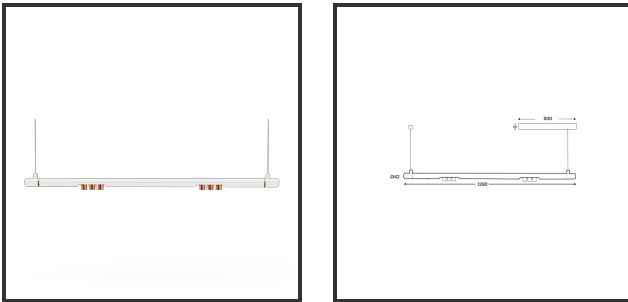

# MAMBA KUPS 120 PENDEL

9010 Copper 3000K/CRI90 25° on/off

Beamangle	25°	IP	IP33
CIE Flux Codes	92 98 100 100 100	Color	RAL9010
Colour Deviation (SDCM)	3 sdcM	Color 2	Copper
Colour Temperature	3000K	Led type	SMD
Max. connected Load	2x3W	Lumen Maintenance	L80B10 bij 50.000
Connected Voltage	220-240V	Lumen/W	135lm/W
CRI	90	Luminous flux of luminaire	600lm
Dim	No	Material Housing	Aluminium
Dimensions	Ø42x1290	Material Lens/Reflector/Diffusor	PMMA
Energy Efficiency Class	D	Mounting Type	Suspension
Forward Voltage	18V	PF	0,98
Frequency	50-60Hz	Protection Class	II
IK	07	Suspension Length	1,5m
Input current	350mA	UGR	16

## Product Description

Ook de Mamba combineert de meest Lednlux herkenbare afrondingen die we elders terugvinden binnen ons gamma. Samen met een subtiele look en rechtlijnigheid. Een knap staaltje designwerk dat het best tot uiting komt als statement piece te midden van ieders interieur. Waar het hoofdzakelijk bij de Mamba om draait zijn de modulaire magnetische koppelmodules die geïmplementeerd werden in elk onderdeel. Door dit in combinatie te plaatsen met een 48V systeem en de nieuwste led technologieën kregen wij de mogelijkheid om de stroomtoevoer zo laag te houden dat een slank ontwerp geen enkel ontwikkelingsprobleem met zich meebracht. Door de dynamiek tussen de magnetische koppelmodules kunnen alle onderdelen zowel 360° rond zijn als gedraaid worden als individueel horizontaal 180° gedraaid worden waardoor het einde het begin kan worden. Het configureren van een Mamba armatuur gebeurt op geheel en enkel op jouw vraag; de lengte, de module (Kups of Stribe) en de keuze in dim (on/off, Dali, Dali push of Casambi) mogelijkheid hangen allemaal af van jou. Van een strak armatuur boven je eettafel tot een samenstelling die resulteert in nagenoeg eindeloze combinatie mogelijkheden.