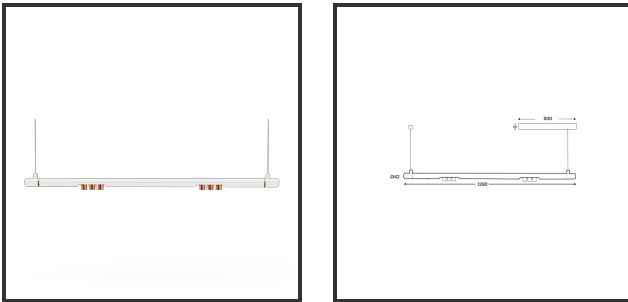

# MAMBA KUPS 120 PENDEL

9010 Copper 3000K/CRI90 45° Dali

Beamangle	45°	IP	IP33
CIE Flux Codes	92 98 100 100 100	Color	RAL9010
Colour Deviation (SDCM)	3 sdcn	Color 2	Copper
Colour Temperature	3000K	Led type	SMD
Max. connected Load	2x3W	Lumen Maintenance	L80B10 bij 50.000
Connected Voltage	220-240V	Lumen/W	135lm/W
CRI	90	Luminous flux of luminaire	600lm
Dim	Dali	Material Housing	Aluminium
Dimensions	Ø42x1290	Material Lens/Reflector/Diffusor	PMMA
Energy Efficiency Class	D	Mounting Type	Suspension
Forward Voltage	18V	PF	0,98
Frequency	50-60Hz	Protection Class	II
IK	07	Suspension Length	1,5m
Input current	350mA	UGR	16

## Product Description

Ook de Mamba combineert de meest Lednlux herkenbare afrondingen die we elders terugvinden binnen ons gamma. Samen met een subtiele look en rechtlijnigheid. Een knap staaltje designwerk dat het best tot uiting komt als statement piece te midden van ieders interieur. Waar het hoofdzakelijk bij de Mamba om draait zijn de modulaire magnetische koppelmodules die geïmplementeerd werden in elk onderdeel. Door dit in combinatie te plaatsen met een 48V systeem en de nieuwste led technologieën kregen wij de mogelijkheid om de stroomtoevoer zo laag te houden dat een slank ontwerp geen enkel ontwikkelingsprobleem met zich meebracht. Door de dynamiek tussen de magnetische koppelmodules kunnen alle onderdelen zowel 360° rond zijn als gedraaid worden als individueel horizontaal 180° gedraaid worden waardoor het einde het begin kan worden. Het configureren van een Mamba armatuur gebeurt op geheel en enkel op jouw vraag; de lengte, de module (Kups of Stribe) en de keuze in dim (on/off, Dali, Dali push of Casambi) mogelijkheid hangen allemaal af van jou. Van een strak armatuur boven je eettafel tot een samenstelling die resulteert in nagenoeg eindeloze combinatie mogelijkheden.