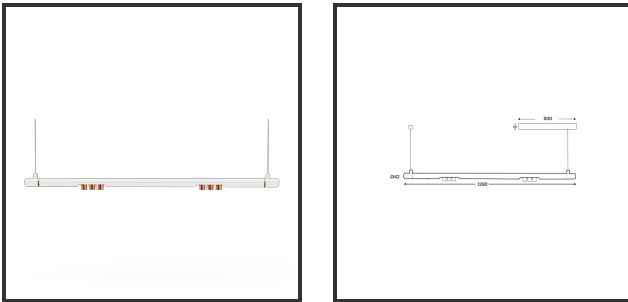

MAMBA KUPS 120 PENDEL

9010 Copper 4000K/CRI90 25° on/off

Beamangle	25°	IP	IP33
CIE Flux Codes	92 98 100 100 100	Color	RAL9010
Colour Deviation (SDCM)	3 sdcM	Color 2	Copper
Colour Temperature	4000K	Led type	SMD
Max. connected Load	2x3W	Lumen Maintenance	L80B10 bij 50.000
Connected Voltage	220-240V	Lumen/W	135lm/W
CRI	90	Luminous flux of luminaire	600lm
Dim	No	Material Housing	Aluminium
Dimensions	Ø42x1290	Material Lens/Reflector/Diffusor	PMMA
Energy Efficiency Class	D	Mounting Type	Suspension
Forward Voltage	18V	PF	0,98
Frequency	50-60Hz	Protection Class	II
IK	07	Suspension Length	1,5m
Input current	350mA	UGR	16

Reference : 000029332

Product Description

Ook de Mamba combineert de meest Lednlux herkenbare afrondingen die we elders terugvinden binnen ons gamma. Samen met een subtiele look en rechtlijnigheid. Een knap staaltje designwerk dat het best tot uiting komt als statement piece te midden van ieders interieur. Waar het hoofdzakelijk bij de Mamba om draait zijn de modulaire magnetische koppelmodules die geïmplementeerd werden in elk onderdeel. Door dit in combinatie te plaatsen met een 48V systeem en de nieuwste led technologieën kregen wij de mogelijkheid om de stroomtoevoer zo laag te houden dat een slank ontwerp geen enkel ontwikkelingsprobleem met zich meebracht. Door de dynamiek tussen de magnetische koppelmodules kunnen alle onderdelen zowel 360° rond zijn als gedraaid worden als individueel horizontaal 180° gedraaid worden waardoor het einde het begin kan worden. Het configureren van een Mamba armatuur gebeurt op geheel en enkel op jouw vraag; de lengte, de module (Kups of Stribe) en de keuze in dim (on/off, Dali, Dali push of Casambi) mogelijkheid hangen allemaal af van jou. Van een strak armatuur boven je eettafel tot een samenstelling die resulteert in nagenoeg eindeloze combinatie mogelijkheden.