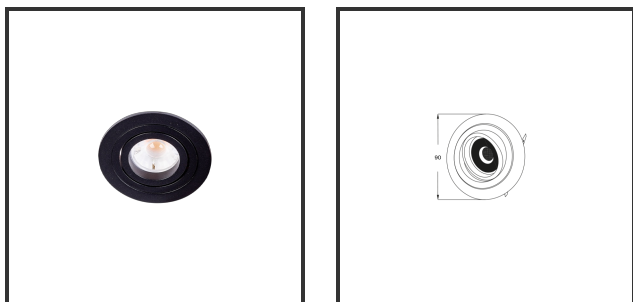

MIRA ROUND GY

9005

Cut Out Dimensions	Ø80	Material Housing	Aluminium
Dimensions	Ø92x80	Mounting Type	Recessed
Color	RAL9005	Recess Depth	80

Reference : 000003928

Product Description

Le MIRA se décline en deux types, de forme carrée ou ronde. Les deux sont disponibles avec des ressorts à lames ou avec des ressorts en gyproc pour un montage facile. Disponible avec un raccord GU10. La source lumineuse est légèrement plus profonde dans le luminaire pour éviter les éblouissements. Disponible en aluminium, RAL9005 ou RAL9016. Dimensions rond : Ø 90mm de diamètre. Dimensions carrées : 90x88x88, encastrément : 82-84mm.