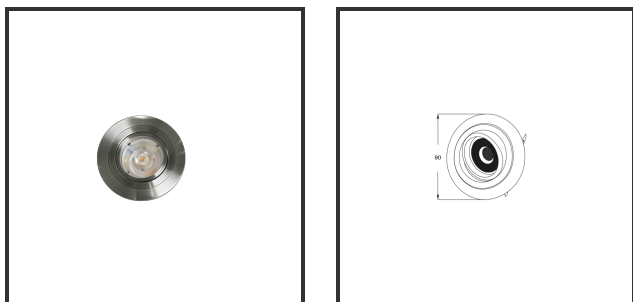

# MIRA ROUND GY

Aluminium

Cut Out Dimensions	Ø80	Material Housing	Aluminium
Dimensions	Ø92x80	Mounting Type	Recessed
Color	Aluminium	Recess Depth	80

Reference : 000003930

## Product Description

Le MIRA se décline en deux types, de forme carrée ou ronde. Les deux sont disponibles avec des ressorts à lames ou avec des ressorts en gyproc pour un montage facile. Disponible avec un raccord GU10. La source lumineuse est légèrement plus profonde dans le luminaire pour éviter les éblouissements. Disponible en aluminium, RAL9005 ou RAL9016. Dimensions rond : Ø 90mm de diamètre. Dimensions carrées : 90x88x88, encastrément : 82-84mm.