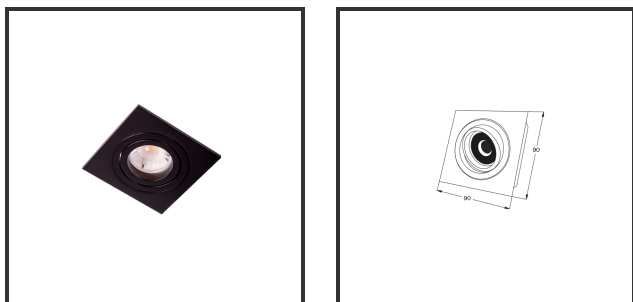

# MIRA SQUARE GY

9005

Cut Out Dimensions	90x90	Material Housing	Aluminium
Dimensions	88x88x80	Mounting Type	Recessed
Color	RAL9005	Recess Depth	80

Reference : 000003934

## Product Description

Le MIRA se décline en deux types, de forme carrée ou ronde. Les deux sont disponibles avec des ressorts à lames ou avec des ressorts en gyproc pour un montage facile. Disponible avec un raccord GU10. La source lumineuse est légèrement plus profonde dans le luminaire pour éviter les éblouissements. Disponible en aluminium, RAL9005 ou RAL9016. Dimensions rond : Ø 90mm de diamètre. Dimensions carrées : 90x88x88, encastrément : 82-84mm.