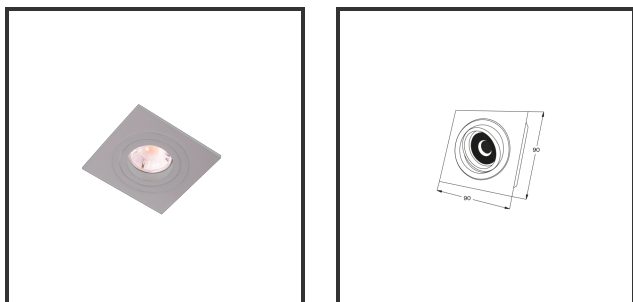

# MIRA SQUARE GY

Aluminium

Cut Out Dimensions	90x90	Material Housing	Aluminium
Dimensions	88x88x80	Mounting Type	Recessed
Color	Aluminium	Recess Depth	80

Reference : 000003936

## Product Description

Le MIRA se décline en deux types, de forme carrée ou ronde. Les deux sont disponibles avec des ressorts à lames ou avec des ressorts en gyproc pour un montage facile. Disponible avec un raccord GU10. La source lumineuse est légèrement plus profonde dans le luminaire pour éviter les éblouissements. Disponible en aluminium, RAL9005 ou RAL9016. Dimensions rond : Ø 90mm de diamètre. Dimensions carrées : 90x88x88, encastrément : 82-84mm.