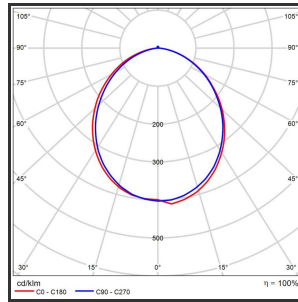

# DOWN 16

9016 3000K/CRI80 on/off

Beamangle	120	Input current	350mA
CIE Flux Codes	51 82 97 99 100	IP	IP44
Colour Deviation (SDCM)	3 sdcM	Color	RAL9016
Colour Temperature	3000K	Led type	SMD2835
Max. connected Load	16W	Lumen Maintenance	L80B10 bij 50.000
Connected Voltage	220-240V	Lumen/W	135lm/W
CRI	85	Luminous flux of luminaire	1600lm
Cut Out Dimensions	Ø118	Material Housing	Aluminium
Dim	No	Material Lens/Reflector/Diffusor	PMMA
Dimensions	Ø145x40	Mounting Type	Recessed
Energy Efficiency Class	D	PF	0,9
Forward Voltage	25-42V	Protection Class	I
Frequency	50-60Hz	Recess Depth	40
IK	07	UGR	<24
		Weight	400g

## Product Description

Ce puissant luminaire descendant garantit que la surface est fortement éclairée pour créer une expérience lumineuse idéale. Le duvet se diversifie dans la finition technologique qui optimise la conduction de la chaleur et une installation facile est garantie par des clips de fixation. La gamme de produits Down se compose de 2 tailles : 16W et 25W. Avec une dimension encastrée de Ø118 (pour 16W avec les dimensions : 145x40) & Ø200 (pour 25W avec les dimensions : 228x45) le Down a les dimensions parfaites pour diverses applications. Disponible en 3000K ou 4000K. Standard on/off. Gradable en dali, dali push, triac et 1-10V. Possibilité d'auto-test ou d'auto-test avec dali. Ce downlighter est disponible en RAL9005 et RAL9016.