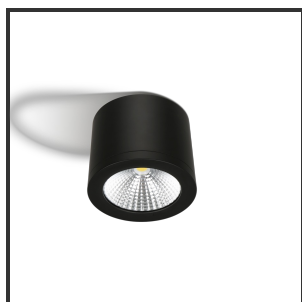

BOLD 25

3000K/CRI80 on/off 9005

Beamangle	60°	IP	IP54
CIE Flux Codes	85 99 100 100 100	Input current	600mA
CRI	90	Color	RAL9005
Colour Deviation (SDCM)	3 sdcM	Led type	COB
Colour Temperature	3000K	Lumen Maintenance	L80B10 bij 50.000
Max. connected Load	25W	Lumen/W	135lm/W
Connected Voltage	220-240V	Luminous flux of luminaire	2500lm
Dim	No	Material Housing	Aluminium
Dimensions	Ø110x120	Material Lens/Reflector/Diffusor	Glass
Energy Efficiency Class	D	Mounting Type	Plafond
Forward Voltage	30-40V	PF	0,9
Frequency	50-60Hz	Protection Class	I
IK	02	UGR	<19
		Weight	800g

Product Description

Le Bold apporte cette touche supplémentaire. Donnez de la vie à votre espace et associez ce puissant luminaire descendant. La finition simple, raffinée avec élégance, rend le Bold extrêmement polyvalent. Le rendement lumineux puissant assure un éclairage ciblé. Grâce à son design cylindrique, le Bold s'intègre dans de nombreux styles de vie modernes. Tant pour le marché commercial que pour le salon. Le Bold se décline en 3 types : 10W, 25W et 35W. Couleurs RAL possibles : 9005 et 9010. Disponible en 3000K et 4000K. Standard on/off, dimmable en Triac.