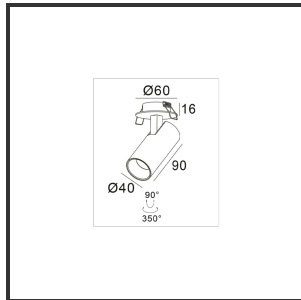

WINK

9005 Chroom 3000K/CRI90 50° Dali

Beamangle	50°	Input current	350mA
CIE Flux Codes	78 96 99 100 100	IP	IP33
Colour Deviation (SDCM)	3 sdcM	Color	RAL9005
Colour Temperature	3000K	Color 2	Chrome
Max. connected Load	7W	Led type	SMD
Connected Voltage	220-240V	Lumen Maintenance	L80B10 bij 50.000
CRI	90	Lumen/W	135lm/W
Cut Out Dimensions	Ø45-50	Luminous flux of luminaire	700lm
Dim		Material Housing	Aluminium
Dimensions	Ø40x90	Material Lens/Reflector/Diffusor	PC
Energy Efficiency Class	D	Mounting Type	Recessed
Forward Voltage	18V	PF	0,9
Frequency	50-60Hz	UGR	<19
IK	05	Weight	300g

Reference : 000004546

Product Description

L'éclairage spot de caractère. Personnalisez le Wink en choisissant une couleur spécifique pour l'anneau intérieur et l'anneau extérieur. 576 variations pour faire briller votre intérieur. Le corps est disponible en RAL9005 et RAL9010, l'anneau intérieur est disponible en 9005, 9010, or, argent, chrome et noir chrome. La multiplicité des couleurs rend ce spot LED applicable dans tout type d'espace où la subtilité et le design sont primordiaux. Dimensions : Ø40x90. Choisissez votre angle de rayonnement préféré (15°, 24°, 38° ou 50°) et accentuez l'espace pour une touche architecturale. Disponible en 27000K, 3000K et 4000K. Standard en marche/arrêt, dimmable possible en dali, triac ou 1-10V. Largement applicable dans les espaces où l'éclairage d'accentuation et le design sont primordiaux. De l'éclairage résidentiel à l'éclairage de bureau.