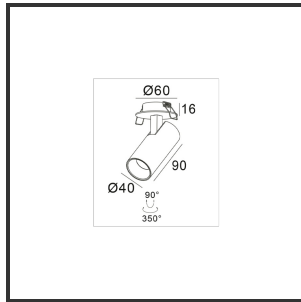

WINK

9005 Chroom zwart 4000K/CRI90 50° 1-10V

Beamangle	50°	Input current	350mA
CIE Flux Codes	78 96 99 100 100	IP	IP33
Colour Deviation (SDCM)	3 sdcn	Color	RAL9005
Colour Temperature	4000K	Color 2	Chrome noir
Max. connected Load	7W	Led type	SMD
Connected Voltage	220-240V	Lumen Maintenance	L80B10 bij 50.000
CRI	90	Lumen/W	135lm/W
Cut Out Dimensions	Ø45-50	Luminous flux of luminaire	700lm
Dim		Material Housing	Aluminium
Dimensions	Ø40x90	Material Lens/Reflector/Diffusor	PC
Energy Efficiency Class	D	Mounting Type	Recessed
Forward Voltage	18V	PF	0,9
Frequency	50-60Hz	UGR	<19
IK	05	Weight	300g

Reference : 000004590

Product Description

L'éclairage spot de caractère. Personnalisez le Wink en choisissant une couleur spécifique pour l'anneau intérieur et l'anneau extérieur. 576 variations pour faire briller votre intérieur. Le corps est disponible en RAL9005 et RAL9010, l'anneau intérieur est disponible en 9005, 9010, or, argent, chrome et noir chrome. La multiplicité des couleurs rend ce spot LED applicable dans tout type d'espace où la subtilité et le design sont primordiaux. Dimensions : Ø40x90. Choisissez votre angle de rayonnement préféré (15°, 24°, 38° ou 50°) et accentuez l'espace pour une touche architecturale. Disponible en 27000K, 3000K et 4000K. Standard en marche/arrêt, dimmable possible en dali, triac ou 1-10V. Largement applicable dans les espaces où l'éclairage d'accentuation et le design sont primordiaux. De l'éclairage résidentiel à l'éclairage de bureau.